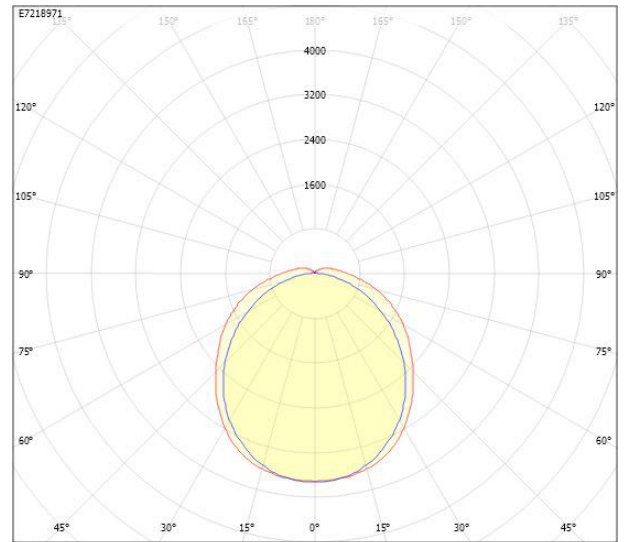

**Ljustekniska data**

Armaturljusflöde	11800 lm
Bibehållet ljusflöde vid genomsnittlig livslängd 100 000 tim (25 °C omgivning)	80 %
Bibehållet ljusflöde vid genomsnittlig livslängd 50 000 tim (25 °C omgivning)	95 %
Flimmervärde Pst LM	0.02
Färgbeständighet (McAdam ellipse)	SDCM3
Färgtemperatur	4000 K
Färgåtergivningningsindex (CRI)	80-89
Justering av ljusflöde	Nej
Ljusfördelning	Symmetrisk
Ljuskälla	LED ej utbytbar
Ljusuttag	Direkt
Nominell omgivande temperatur enligt IEC62722-2-1	-25...45 °C
Spridningsvinkel	Extremt bredstrålände >80°
Stroboskopeffektvärde SVM	0.01
<b>Elektriska data</b>	
Antal don MCB B10A	11
Antal don MCB B16A	17
Antal don MCB C10A	17
Antal don MCB C16A	26
Distortion (THD)	10
Driftdon	LED-drivdon konstantström
Drivdon ingår	Ja
Effektfaktor	0.95
Ljusutbyte	171 lm/W
Max. systemeffekt	69 W
Märkspänning från/till	220...240 V
Spänningstyp	AC
Utbytbar drivdon	Ja
<b>Dimensioner</b>	
Bredd	145 mm
Höjd/djup	111 mm

## Måttritning

FABO LED	A	D
X ÖK	1172	max. 700
XLÖK/ÖK DALI	1172	max. 700
XXL ÖK/ÖK DALI	1452	max. 940

## Ljusfördelningskurva

cd  
 — C0/C180  
 — C90/C270