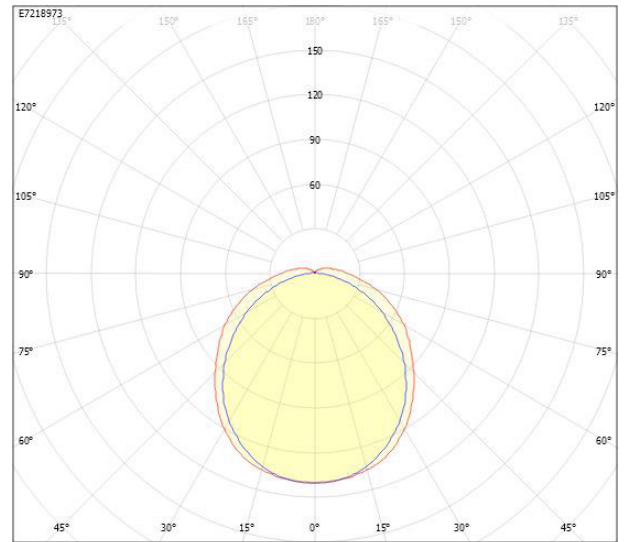

Måttritning

FABO LED	A	D
X ÖK	1172	max. 700
XLÖK/ÖK DALI	1172	max. 700
XXL ÖK/ÖK DALI	1452	max. 940

Ljusfördelningskurva

cd
 — C0/C180
 — C90/C270

UGR-tabell

Beräkning av bländning enligt UGR											
p Tak	80	70	70	50	50	80	70	70	50	50	
p Vägg	60	50	30	50	30	60	50	30	50	30	
p Golv	30	20	20	20	20	30	20	20	20	20	
Rumsstorlek X	Y	Blickriktning tvärs till tvärsaxel					Blickriktning längs till tvärsaxel				
2H	2H	7,8	9,5	10,8	9,9	11,1	7,9	9,5	10,8	9,9	11,1
2H	3H	9,6	11,2	12,4	11,7	12,8	9,2	10,9	12,1	11,3	12,5
2H	4H	10,4	12,0	13,1	12,5	13,5	9,8	11,5	12,6	11,9	13,0
2H	6H	11,1	12,8	13,8	13,2	14,2	10,2	11,9	12,9	12,3	13,3
2H	8H	11,4	13,1	14,1	13,6	14,5	10,3	12,0	13,0	12,4	13,4
2H	12H	11,7	13,4	14,3	13,9	14,8	10,3	12,1	13,0	12,5	13,4
4H	2H	8,4	10,1	11,2	10,5	11,6	8,6	10,3	11,4	10,7	11,8
4H	3H	10,3	12,0	13,0	12,5	13,4	10,2	11,9	12,8	12,4	13,3
4H	4H	11,3	13,0	13,9	13,5	14,3	10,9	12,6	13,4	13,1	13,9
4H	6H	12,2	13,9	14,7	14,4	15,2	11,4	13,1	13,9	13,6	14,4
4H	8H	12,6	14,3	15,0	14,9	15,5	11,5	13,3	14,0	13,8	14,5
4H	12H	12,9	14,7	15,3	15,3	15,9	11,7	13,4	14,1	14,0	14,6
8H	4H	11,5	13,3	14,0	13,8	14,5	11,4	13,1	13,8	13,7	14,3
8H	6H	12,6	14,4	15,0	15,0	15,5	12,1	13,9	14,5	14,5	15,0
8H	8H	13,2	15,0	15,5	15,5	16,0	12,4	14,2	14,7	14,8	15,3
8H	12H	13,7	15,5	15,9	16,1	16,5	12,6	14,5	14,9	15,1	15,5
12H	4H	11,5	13,3	14,0	13,9	14,5	11,5	13,3	13,9	13,8	14,4
12H	6H	12,7	14,5	15,0	15,1	15,6	12,3	14,1	14,6	14,7	15,2
12H	8H	13,3	15,1	15,5	15,7	16,1	12,7	14,6	15,0	15,1	15,6
Variation av blickriktning för tvärsaxel S											
S = 1,0H		+0,1 / -0,1					+0,1 / -0,1				
S = 1,5H		+0,2 / -0,2					+0,2 / -0,2				
S = 2,0H		+0,3 / -0,3					+0,3 / -0,3				
Standardtabell		BK08					BK06				
Korrektionsfaktor		-1,4					-2,8				
Korrigerade bländindikatorer relaterade till total ljusflöde											