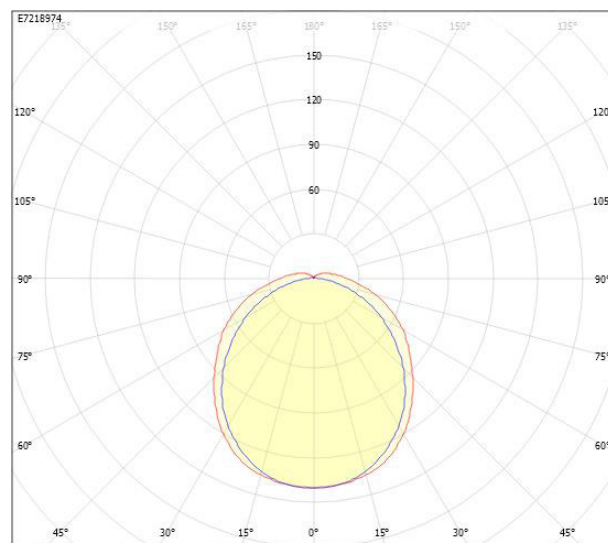

Måttritning

FABO LED	A	D
X ÖK	1172	max. 700
XL ÖK/ÖK DALI	1172	max. 700
XXL ÖK/ÖK DALI	1452	max. 940

Ljusfördelningskurva

cd
 — C0/C180
 — C90/C270

UGR-tabell

Beräkning av bländning enligt UGR											
p Tak	80	70	70	50	50	80	70	70	50	50	
p Vägg	60	50	30	50	30	60	50	30	50	30	
p Golv	30	20	20	20	20	30	20	20	20	20	
Rumsstorlek X	Y	Blickriktning tvärs till tvärsaxel					Blickriktning längs till tvärsaxel				
2H	2H	7,8	9,5	10,8	9,9	11,1	7,9	9,5	10,8	9,9	11,1
2H	3H	9,6	11,2	12,4	11,7	12,8	9,2	10,9	12,1	11,3	12,5
2H	4H	10,4	12,0	13,1	12,5	13,5	9,8	11,5	12,6	11,9	13,0
2H	6H	11,1	12,8	13,8	13,2	14,2	10,2	11,9	12,9	12,3	13,3
2H	8H	11,4	13,1	14,1	13,6	14,5	10,3	12,0	13,0	12,4	13,4
2H	12H	11,7	13,4	14,3	13,9	14,8	10,3	12,1	13,0	12,5	13,4
4H	2H	8,4	10,1	11,2	10,5	11,6	8,6	10,3	11,4	10,7	11,8
4H	3H	10,3	12,0	13,0	12,5	13,4	10,2	11,9	12,8	12,4	13,3
4H	4H	11,3	13,0	13,9	13,5	14,3	10,9	12,6	13,4	13,1	13,9
4H	6H	12,2	13,9	14,7	14,4	15,2	11,4	13,1	13,9	13,6	14,4
4H	8H	12,6	14,3	15,0	14,9	15,5	11,5	13,3	14,0	13,8	14,5
4H	12H	12,9	14,7	15,3	15,3	15,9	11,7	13,4	14,1	14,0	14,6
8H	4H	11,5	13,3	14,0	13,8	14,5	11,4	13,1	13,8	13,7	14,3
8H	6H	12,6	14,4	15,0	15,0	15,5	12,1	13,9	14,5	14,5	15,0
8H	8H	13,2	15,0	15,5	15,5	16,0	12,4	14,2	14,7	14,8	15,3
8H	12H	13,7	15,5	15,9	16,1	16,5	12,6	14,5	14,9	15,1	15,5
12H	4H	11,5	13,3	14,0	13,9	14,5	11,5	13,3	13,9	13,8	14,4
12H	6H	12,7	14,5	15,0	15,1	15,6	12,3	14,1	14,6	14,7	15,2
12H	8H	13,3	15,1	15,5	15,7	16,1	12,7	14,6	15,0	15,1	15,6
Variation av blickriktning för tvärsaxel S											
S = 1,0H		+0,1 / -0,1					+0,1 / -0,1				
S = 1,5H		+0,2 / -0,3					+0,2 / -0,3				
S = 2,0H		+0,3 / -0,5					+0,3 / -0,6				
Standardtabell		BK08					BK06				
Korrektionsfaktor		-1,4					-2,8				
Korrigerade bländindikatorer relaterade till total ljusflöde											