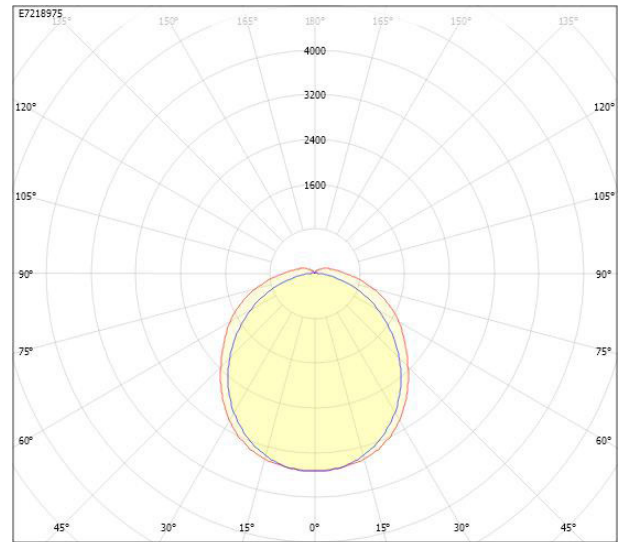

Måttritning

FABO LED	A	D
X ÖK	1172	max. 700
XL ÖK/ÖK DALI	1172	max. 700
XXL ÖK/ÖK DALI	1452	max. 940

Ljusfördelningskurva

cd
 — C0/C180
 — C90/C270

UGR-tabell

Beräkning av bländning enligt UGR											
p Tak	80	70	70	50	50	80	70	70	50	50	
p Vägg	60	50	30	50	30	60	50	30	50	30	
p Golv	30	20	20	20	20	30	20	20	20	20	
Rumsstorlek X	Y	Blickriktning tvärs till tvärsaxel					Blickriktning längs till tvärsaxel				
2H	2H	19,0	20,7	22,0	21,1	22,3	19,1	20,7	22,0	21,1	22,4
2H	3H	20,8	22,4	23,6	22,9	24,0	20,4	22,1	23,3	22,5	23,7
2H	4H	21,6	23,3	24,4	23,7	24,8	21,0	22,7	23,8	23,1	24,2
2H	6H	22,3	24,0	25,0	24,4	25,4	21,4	23,1	24,1	23,5	24,5
2H	8H	22,6	24,3	25,3	24,8	25,7	21,5	23,2	24,2	23,7	24,6
2H	12H	22,9	24,6	25,5	25,1	26,0	21,6	23,3	24,2	23,7	24,7
4H	2H	19,6	21,3	22,4	21,7	22,8	19,8	21,5	22,6	21,9	23,0
4H	3H	21,5	23,3	24,2	23,7	24,6	21,4	23,1	24,0	23,6	24,5
4H	4H	22,5	24,2	25,1	24,7	25,5	22,1	23,8	24,6	24,3	25,1
4H	6H	23,4	25,1	25,9	25,6	26,4	22,6	24,3	25,1	24,8	25,6
4H	8H	23,8	25,5	26,2	25,1	26,7	22,8	24,5	25,2	25,0	25,7
4H	12H	24,1	25,9	26,6	26,5	27,1	22,9	24,7	25,3	25,2	25,8
8H	4H	22,7	24,5	25,2	25,0	25,7	22,6	24,3	25,0	24,9	25,5
8H	6H	23,6	25,6	26,2	26,2	26,7	23,3	25,1	25,7	25,7	26,2
8H	8H	24,4	26,2	26,7	26,7	27,2	23,6	25,4	25,9	26,0	26,5
8H	12H	24,9	26,7	27,1	27,3	27,7	23,8	25,7	26,1	26,3	26,7
12H	4H	22,8	24,5	25,2	25,1	25,7	22,7	24,5	25,1	25,0	25,6
12H	6H	23,9	25,7	26,2	26,3	26,8	23,5	25,3	25,9	25,9	26,4
12H	8H	24,5	26,3	26,7	26,9	27,3	23,9	25,8	26,2	26,3	26,8
Variation av blickriktning för tvärsaxel S											
S = 1,0H		+0,1 / -0,1					+0,1 / -0,1				
S = 1,5H		+0,2 / -0,2					+0,2 / -0,2				
S = 2,0H		+0,3 / -0,3					+0,3 / -0,3				
Standardtabell		BK08					BK06				
Korrektionsfaktor		9,8					8,4				
Korrigerade bländindikatorer relaterade till total ljusflöde											