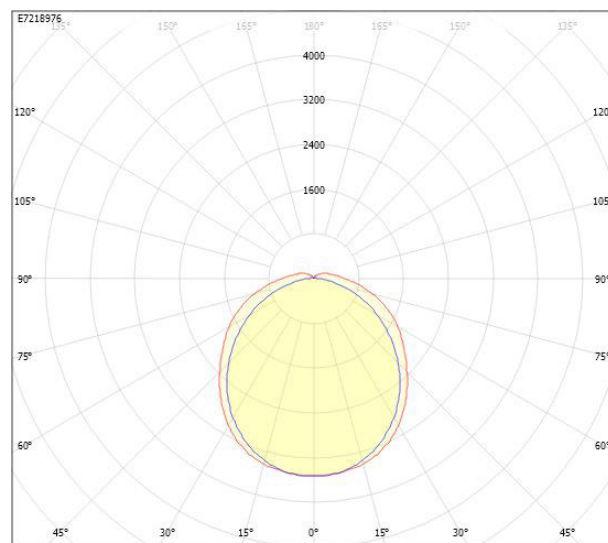

Måttritning

FABO LED	A	D
X ÖK	1172	max. 700
XL ÖK/ÖK DALI	1172	max. 700
XXL ÖK/ÖK DALI	1452	max. 940

Ljusfördelningskurva

cd
 — C0/C180
 — C90/C270

UGR-tabell

Beräkning av bländning enligt UGR											
p Tak	80	70	70	50	50	80	70	70	50	50	
p Vägg	60	50	30	50	30	60	50	30	50	30	
p Golv	30	20	20	20	20	30	20	20	20	20	
Rumsstorlek X	Y	Blickriktning tvärs till tvärsaxel					Blickriktning längs till tvärsaxel				
2H	2H	19,0	20,7	22,0	21,1	22,3	19,1	20,7	22,0	21,1	22,4
2H	3H	20,8	22,4	23,6	22,9	24,0	20,4	22,1	23,3	22,5	23,7
2H	4H	21,6	23,3	24,4	23,7	24,8	21,0	22,7	23,8	23,1	24,2
2H	6H	22,3	24,0	25,0	24,4	25,4	21,4	23,1	24,1	23,5	24,5
2H	8H	22,6	24,3	25,3	24,8	25,7	21,5	23,2	24,2	23,7	24,6
2H	12H	22,9	24,6	25,5	25,1	26,0	21,6	23,3	24,2	23,7	24,7
4H	2H	19,6	21,3	22,4	21,7	22,8	19,8	21,5	22,6	21,9	23,0
4H	3H	21,5	23,3	24,2	23,7	24,6	21,4	23,1	24,0	23,6	24,5
4H	4H	22,5	24,2	25,1	24,7	25,5	22,1	23,8	24,6	24,3	25,1
4H	6H	23,4	25,1	25,9	25,6	26,4	22,6	24,3	25,1	24,8	25,6
4H	8H	23,8	25,5	26,2	25,1	26,7	22,8	24,5	25,2	25,0	25,7
4H	12H	24,1	25,9	26,6	26,5	27,1	22,9	24,7	25,3	25,2	25,8
8H	4H	22,7	24,5	25,2	25,0	25,7	22,6	24,3	25,0	24,9	25,5
8H	6H	23,6	25,6	26,2	26,2	26,7	23,3	25,1	25,7	25,7	26,2
8H	8H	24,4	26,2	26,7	26,7	27,2	23,6	25,4	25,9	26,0	26,5
8H	12H	24,9	26,7	27,1	27,3	27,7	23,8	25,7	26,1	26,3	26,7
12H	4H	22,8	24,5	25,2	25,1	25,7	22,7	24,5	25,1	25,0	25,6
12H	6H	23,9	25,7	26,2	26,3	26,8	23,5	25,3	25,9	25,9	26,4
12H	8H	24,5	26,3	26,7	26,9	27,3	23,9	25,8	26,2	26,3	26,8
Variation av blickriktning för tvärsaxel S											
S = 1,0H		+0,1 / -0,1					+0,1 / -0,1				
S = 1,5H		+0,2 / -0,2					+0,2 / -0,2				
S = 2,0H		+0,3 / -0,3					+0,3 / -0,3				
Standardtabell		BK08					BK06				
Korrektionsfaktor		9,8					8,4				
Korrigerade bländindikatorer relaterade till total ljusflöde											