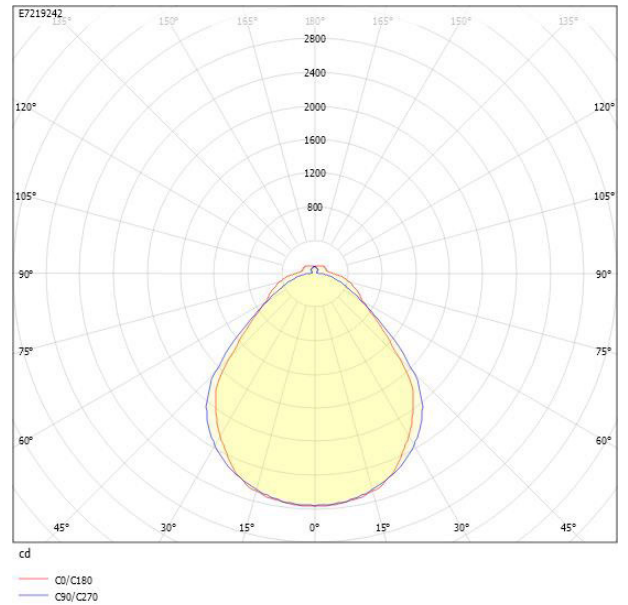

Måttritning

Ljusfördelningskurva

UGR-tabell

Beräkning av bländning enligt UGR											
p Tak	80	70	70	50	50	80	70	70	50	50	
p Vågg	60	50	30	50	30	60	50	30	50	30	
p Golv	30	20	20	20	20	30	20	20	20	20	
Rumsstorlek	Blickriktning tvärs till tvärsaxel					Blickriktning längs till tvärsaxel					
X	Y										
2H	2H	17,2	18,9	20,0	19,3	20,4	17,5	19,2	20,3	19,6	20,6
2H	3H	18,7	20,3	21,3	20,8	21,8	18,2	19,9	20,9	20,4	21,3
2H	4H	19,5	21,2	22,2	21,7	22,6	18,6	20,3	21,2	20,8	21,7
2H	6H	20,5	22,2	23,1	22,7	23,5	19,0	20,7	21,5	21,1	22,0
2H	8H	21,0	22,8	23,6	23,2	24,1	19,1	20,8	21,7	21,3	22,1
2H	12H	21,6	23,4	24,2	23,9	24,6	19,2	20,9	21,7	21,4	22,2
4H	2H	17,6	19,3	20,3	19,8	20,7	17,8	19,5	20,5	20,0	20,9
4H	3H	19,3	21,1	21,9	21,6	22,3	18,8	20,6	21,4	21,1	21,8
4H	4H	20,4	22,1	22,9	22,7	23,3	19,4	21,1	21,8	21,6	22,3
4H	6H	21,6	23,4	24,0	23,9	24,5	19,9	21,6	22,3	22,2	22,8
4H	8H	22,3	24,0	24,6	24,6	25,1	20,1	21,9	22,4	22,4	23,0
4H	12H	23,0	24,8	25,3	25,3	25,8	20,3	22,1	22,6	22,6	23,1
8H	4H	20,7	22,4	23,0	23,0	23,5	19,7	21,5	22,1	22,1	22,6
8H	6H	22,1	23,9	24,4	24,5	25,0	20,5	22,3	22,7	22,9	23,3
8H	8H	23,0	24,8	25,2	25,4	25,8	20,9	22,6	23,1	23,3	23,7
8H	12H	23,9	25,7	26,1	26,3	26,7	21,2	23,0	23,4	23,6	24,0
12H	4H	20,7	22,5	23,0	23,0	23,5	19,9	21,6	22,1	22,2	22,7
12H	6H	22,2	24,0	24,4	24,6	25,0	20,7	22,5	22,9	23,1	23,5
12H	8H	23,1	25,0	25,3	25,6	25,9	21,2	23,0	23,3	23,6	23,9
Variation av besiktningsposition för tvärsaxel S											
S = 1,0H		+0,2 / -0,2					+0,2 / -0,2				
S = 1,5H		+0,2 / -0,4					+0,4 / -0,7				
S = 2,0H		+0,3 / -0,6					+0,8 / -1,1				
Standardtabell		BK09					BK05				
Korrektionsfaktor		8,6					5,5				
Korrigerade bländningskurvor relaterade till total ljusflöde											