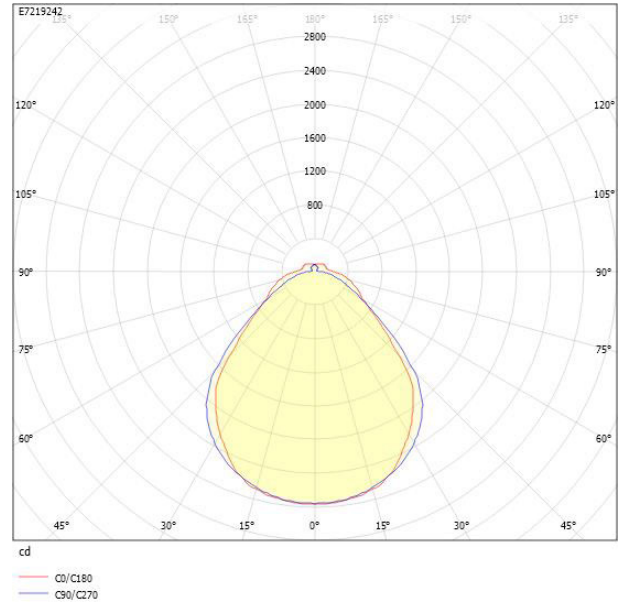

### Ljustekniska data

Bibehållet ljusflöde vid genomsnittlig livslängd 100 000 tim (25 °C omgivning)	84 %
Bibehållet ljusflöde vid genomsnittlig livslängd 50 000 tim (25 °C omgivning)	91 %
Flimmervärde Pst LM	0.01
Färgbeständighet (McAdam ellipse)	SDCM3
Färgtemperatur	4000 K
Färgtemperatur justerbar	Nej
Färgtolkningsindex (CRI/Ra)	80-89
Justerbar ljusfördelning	Nej
Ljusfördelning	Symmetrisk
Ljuskälla	LED (utbytbar)
Ljusspridningsvinkel	>80° (extremt bredstrålande)
Ljusuttag	Direkt
Nominell omgivningstemperatur enligt IEC 62722-2-1	-20...50 °C
Nominellt ljusflöde (IEC 62722-2-1)	7265 lm
<b>Elektriska data</b>	
Distorsion (THD)	10 %
Drivdon	LED-drivdon (konstantström)
Drivdon ingår	Ja
Effektfaktor	0.89
Justering ljusflöde	Steglöst reglerbar
Ljusutbyte	154 lm/W
Max. antal armaturer per automatsäkring B10 (MCB)	17
Max. antal armaturer per automatsäkring B16 (MCB)	28
Max. antal armaturer per automatsäkring C10 (MCB)	29
Max. antal armaturer per automatsäkring C16 (MCB)	47
Max. systemeffekt	47 W
Märkspänning	220...240 V
Märkström	320 mA
Spänningstyp	AC
Stroboskopeffektvärde SVM	0.01
<b>Dimensioner</b>	
Bredd	166 mm
Höjd/Djup	47 mm

# Måttritning

# Ljusfördelningskurva