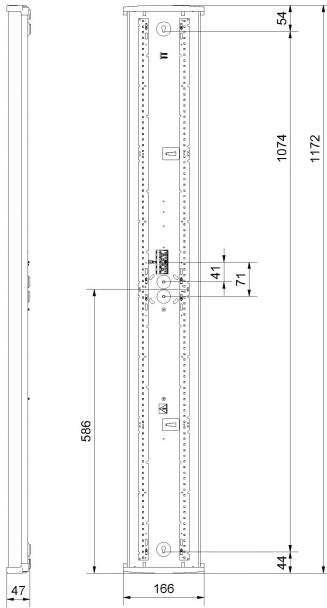

### Dimensioner (forts)

Längd	1172 mm
Armatyr med begränsad ytemperatur "D" (EN 60598-2-24)	Ja
Bluetoothstyrd	Nej
Dimmer med tryckknapp	Ja
Dimning bakkant (phase cut-off)	Nej
Dimning DALI-2	Ja
Dimning framkant (phase cut-on)	Nej
Dimning potentiometer (integrerad)	Nej
Dimningsbar	Ja
Kapslingsklass (IP) baksida	IP44
Kapslingsklass (IP) framsida	IP44
Skyddsklass (IEC 61140)	I
Slagtålighet (IK)	IK07
Utbytbar drivdon	Ja
Antal poler	5
Färg hus/kapsling/stomme	Vit
Ledararea	2.5 mm <sup>2</sup>
Lämplig för takmontering	Ja
Lämplig för utanpåliggande montage	Ja
Lämplig för väggmontering	Ja
Material hus/kapsling/stomme	Aluminium
Material Kupa/Kåpa	Plast (strukturerat)
Med ljuskälla	Ja
Med ljussensor	Ja
Med rörelsesensor	Ja
RAL-nummer	9003
Typ anslutning	Insticksklämma (snabbklämma)
Typ av kabeldragning	Lämplig för genomgående ledning
Vikt	1.3 kg
Ytskydd hus/kapsling/stomme	Pulverlackerad

# Måttritning