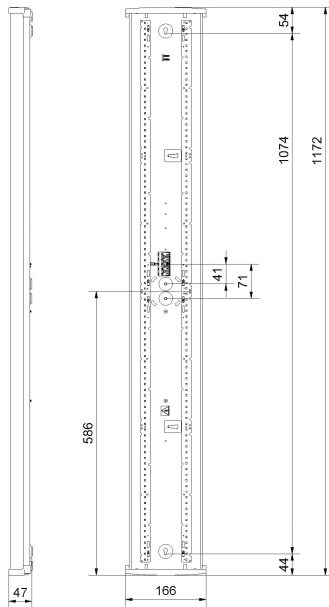

Måttritning