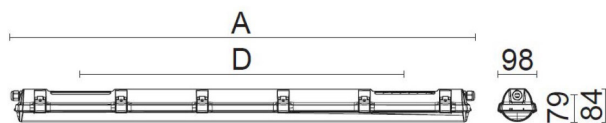

# CUSTA65 XL ABS/AKRYL ÖK

E7220839

Denna Custa65 har ställbart ljusflöde i fyra lägen på drivdonet och är en armatur för användning i tuffa miljöer. Se lumentabell under bilder eller längre ned på produktsidan alt. montageanvisning. Stomme av ABS och kupa av akryl. Samtliga komponenter är monterade på en fäll- och löstagbar lackerad insatsplåt. Clips och kuplås av rostfritt stål. Armaturen är D-märkt. Monteras dikt tak, på vägg eller lina. Tak-/linfästen som är justerbara längsled medlevereras. Godkänd omgivningstemperatur -25°C till +45°C. För aktuell livslängd LED-modul (L80) vid olika temperaturer, se diagram. Kabelinföring PG13,5 för kabel upp till 12 mm i vardera gavel. Insticksplint i vardera gavel 5x2x2,5 mm<sup>2</sup>. Överkopplad.

### Dimensioner (forts)

Höjd/Djup	91 mm
Längd	1175 mm
Armatyr med begränsad ytemperatur "D" (EN 60598-2-24)	Ja
Bluetoothstyrd	Nej
Dimmer med tryckknapp	Nej
Dimning bakkant (phase cut-off)	Nej
Dimning DALI-2	Nej
Dimning framkant (phase cut-on)	Nej
Dimning potentiometer (integrerad)	Nej
Dimningsbar	Nej
Kapslingsklass (IP) baksida	IP65
Kapslingsklass (IP) framsida	IP65
Skyddsklass (IEC 61140)	I
Slagtålighet (IK)	IK06
Utbytbar drivdon	Ja
Anslutningsbar ledararea	2.5 mm <sup>2</sup>
Antal poler	5
Färg hus/kapsling/stomme	Grå
Lämplig för pendelupphängning	Ja
Lämplig för takmontering	Ja
Lämplig för utanpåliggande montage	Ja
Lämplig för väggmontering	Ja
Material hus/kapsling/stomme	Plast
Material Kupa/Kåpa	Plast (opal)
Med ljuskälla	Ja
Med rörelsesensor	Nej
RAL-nummer	7001
Typ anslutning	Insticksklämma (snabbklämma)
Typ av kabeldragning	Genomgående ledning inkluderad
Vikt	1.9 kg

# Måttritning

CUSTA65	A[mm]	D[mm]	CUSTA65	A[mm]	D[mm]	CUSTA65	A[mm]	D[mm]
X	615	110-370	XL	1175	700-960	XXL	1455	970-1230
X 3P	621	110-370	XL 3P	1181	700-960	XXL 3P	1461	970-1230
			XL 5P	1187	700-960	XXL 5P	1467	970-1230