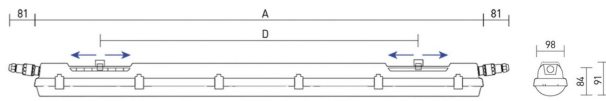

# CUSTA65 XL ABS/AKRYL 5P

E7220840

Denna Custa65 har ställbart ljusflöde i fyra lägen på drivdonet och är en armatur för användning i tuffa miljöer. Se lumentabell under bilder eller längre ned på produktsidan alt. montageanvisning. Stomme av ABS och kupa av akryl. Samtliga komponenter är monterade på en fäll- och löstagbar lackerad insatsplåt. Clips och kuplås av rostfritt stål. Korrosionsklass: C4. Armaturen är D-märkt. Monteras dikt tak, på vägg eller lina. Tak-/linfästen som är justerbara längsled medlevereras. Godkänd omgivningstemperatur -25°C till +45°C. För aktuell livslängd LED-modul (L80) vid olika temperaturer, se diagram. 5-polig snabbanslutning 5x2,5 mm<sup>2</sup> för fast anslutning i vardera gavel. Överkopplad.

**Dimensioner (forts)**

Höjd/Djup	91 mm
Längd	1337 mm
Armatyr med begränsad ytemperatur "D" (EN 60598-2-24)	Ja
Bluetoothstyrd	Nej
Dimmer med tryckknapp	Nej
Dimning bakkant (phase cut-off)	Nej
Dimning DALI-2	Nej
Dimning framkant (phase cut-on)	Nej
Dimning potentiometer (integrerad)	Nej
Dimningsbar	Nej
Kapslingsklass (IP) baksida	IP65
Kapslingsklass (IP) framsida	IP65
Skyddsklass (IEC 61140)	I
Slagtålighet (IK)	IK06
Utbytbar drivdon	Ja
Anslutningsbar ledararea	2.5 mm <sup>2</sup>
Antal poler	5
Färg hus/kapsling/stomme	Grå
Lämplig för pendelupphängning	Ja
Lämplig för takmontering	Ja
Lämplig för utanpåliggande montage	Ja
Lämplig för väggmontering	Ja
Material hus/kapsling/stomme	Plast
Material Kupa/Kåpa	Plast (opal)
Med ljuskälla	Ja
Med rörelsesensor	Nej
RAL-nummer	7001
Typ anslutning	Insticksklämma (snabbklämma)
Typ av kabeldragning	Avslutning
Vikt	1.9 kg

# Måttitning

	<b>A</b>	<b>D</b>
X 3P	615	110-370
XL 3P	1175	700-960
XL 5P	1175	700-960
XXL 3P	1455	970-1230
XXL 5P	1455	970-1230