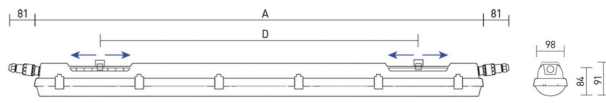

Måttitning

	A	D
X 3P	615	110-370
XL 3P	1175	700-960
XL 5P	1175	700-960
XXL 3P	1455	970-1230
XXL 5P	1455	970-1230