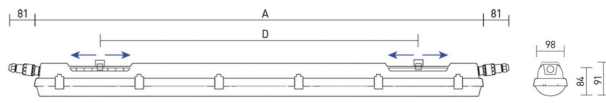

## CUSTA65 XL PC 5P

E7220843

Denna Custa65 har ställbart ljusflöde i fyra lägen på drivdonet och är en armatur för användning i tuffa miljöer. Se lumentabell under bilder eller längre ned på produktsidan alt. montageanvisning. Stomme av polykarbonat och kupa av polykarbonat. Samtliga komponenter är monterade på en fäll- och löstagbar lackerad insatsplåt. Clips och kuplås av rostfritt stål. IK-Klass: IK10. Korrosionsklass: C4. Armaturen är D-märkt. Monteras dikt tak, på vägg eller lina. Tak-/linfästen som är justerbara längsled medlevereras. Godkänd omgivningstemperatur -25°C till +45°C. För aktuell livslängd LED-modul (L80) vid olika temperaturer, se diagram. 5-polig snabbanslutning 5x2,5 mm<sup>2</sup> för fast anslutning i vardera gavel. Överkopplad.

### Dimensioner (forts)

Höjd/Djup	91 mm
Längd	1337 mm
Armatyr med begränsad ytemperatur "D" (EN 60598-2-24)	Ja
Bluetoothstyrd	Nej
Dimmer med tryckknapp	Nej
Dimning bakkant (phase cut-off)	Nej
Dimning DALI-2	Nej
Dimning framkant (phase cut-on)	Nej
Dimning potentiometer (integrerad)	Nej
Dimningsbar	Nej
Kapslingsklass (IP) baksida	IP65
Kapslingsklass (IP) framsida	IP65
Skyddsklass (IEC 61140)	I
Slagtålighet (IK)	IK10
Utbytbar drivdon	Ja
Anslutningsbar ledararea	2.5 mm <sup>2</sup>
Antal poler	5
Färg hus/kapsling/stomme	Grå
Lämplig för pendelupphängning	Ja
Lämplig för takmontering	Ja
Lämplig för utanpåliggande montage	Ja
Lämplig för väggmontering	Ja
Material hus/kapsling/stomme	Plast
Material Kupa/Kåpa	Plast (opal)
Med ljuskälla	Ja
Med rörelsesensor	Nej
RAL-nummer	7035
Typ anslutning	Insticksklämma (snabbklämma)
Typ av kabeldragning	Avslutning
Vikt	1.9 kg

# Måttitning

	<b>A</b>	<b>D</b>
X 3P	615	110-370
XL 3P	1175	700-960
XL 5P	1175	700-960
XXL 3P	1455	970-1230
XXL 5P	1455	970-1230