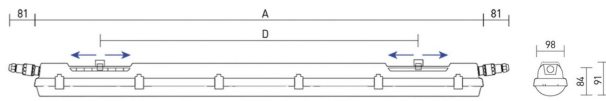

## CUSTA65 XL PC 5P

E7220843

Denna Custa65 har ställbart ljusflöde i fyra lägen på drivdonet och är en armatur för användning i tuffa miljöer. Se lumentabell under bilder eller längre ned på produktsidan alt. montageanvisning. Stomme av polykarbonat och kupa av polykarbonat. Samtliga komponenter är monterade på en fäll- och löstagbar lackerad insatsplåt. Clips och kuplås av rostfritt stål. IK-Klass: IK10. Armaturen är D-märkt. Monteras dikt tak, på vägg eller lina. Tak-/linfästen som är justerbara längsled medlevereras. Godkänd omgivningstemperatur -25°C till +45°C. För aktuell livslängd LED-modul (L80) vid olika temperaturer, se diagram. 5-polig snabbanslutning 5x2,5 mm<sup>2</sup> för fast anslutning i vardera gavel. Överkopplad.

### Dimensioner (forts)

Höjd/Djup	91 mm
Längd	1337 mm
Armatyr med begränsad ytemperatur "D" (EN 60598-2-24)	Ja
Bluetoothstyrd	Nej
Dimmer med tryckknapp	Nej
Dimning bakkant (phase cut-off)	Nej
Dimning DALI-2	Nej
Dimning framkant (phase cut-on)	Nej
Dimning potentiometer (integrerad)	Nej
Dimningsbar	Nej
Kapslingsklass (IP) baksida	IP65
Kapslingsklass (IP) framsida	IP65
Skyddsklass (IEC 61140)	I
Slagtålighet (IK)	IK10
Utbytbar drivdon	Ja
Anslutningsbar ledararea	2.5 mm <sup>2</sup>
Antal poler	5
Färg hus/kapsling/stomme	Grå
Lämplig för pendelupphängning	Ja
Lämplig för takmontering	Ja
Lämplig för utanpåliggande montage	Ja
Lämplig för väggmontering	Ja
Material hus/kapsling/stomme	Plast
Material Kupa/Kåpa	Plast (opal)
Med ljuskälla	Ja
Med rörelsesensor	Nej
RAL-nummer	7035
Typ anslutning	Insticksklämma (snabbklämma)
Typ av kabeldragning	Avslutning
Vikt	1.9 kg

# Måttitning

	<b>A</b>	<b>D</b>
X 3P	615	110-370
XL 3P	1175	700-960
XL 5P	1175	700-960
XXL 3P	1455	970-1230
XXL 5P	1455	970-1230