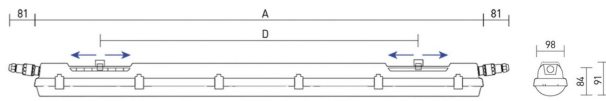

Måttitning

	A	D
X 3P	615	110-370
XL 3P	1175	700-960
XL 5P	1175	700-960
XXL 3P	1455	970-1230
XXL 5P	1455	970-1230