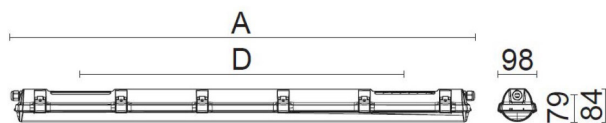

# CUSTA65 XXL PC ÖK

E7220850

Denna Custa65 har ställbart ljusflöde i fyra lägen på drivdonet och en armatur för användning i tuffa miljöer. Se lumentabell under bilder eller längre ned på produktsidan alt. montageanvisning. Stomme av polykarbonat och kupa av polykarbonat. Samtliga komponenter är monterade på en fäll- och löstagbar lackerad insatsplåt. Clips och kuplås av rostfritt stål. IK-Klass: IK10. Korrosionsklass: C4. Armaturen är D-märkt. Monteras dikt tak, på vägg eller lina. Tak-/linfästen som är justerbara längsled medlevereras. Godkänd omgivningstemperatur -25°C till +45°C. För aktuell livslängd LED-modul (L80) vid olika temperaturer, se diagram. Kabelinföring PG13,5 för kabel upp till 12 mm i vardera gavel. Insticksplint i vardera gavel 5x2x2,5 mm<sup>2</sup>. Överkopplad.

### Dimensioner (forts)

Längd	1455 mm
Armatyr med begränsad ytemperatur "D" (EN 60598-2-24)	Ja
Bluetoothstyrd	Nej
Dimmer med tryckknapp	Nej
Dimning bakkant (phase cut-off)	Nej
Dimning DALI-2	Nej
Dimning framkant (phase cut-on)	Nej
Dimning potentiometer (integrerad)	Nej
Dimningsbar	Nej
Kapslingsklass (IP) baksida	IP65
Kapslingsklass (IP) framsida	IP65
Skyddsklass (IEC 61140)	I
Slagtålighet (IK)	IK10
Utbytbar drivdon	Ja
Anslutningsbar ledararea	2.5 mm <sup>2</sup>
Antal poler	5
Färg hus/kapsling/stomme	Grå
Lämplig för pendelupphängning	Ja
Lämplig för takmontering	Ja
Lämplig för utanpåliggande montage	Ja
Lämplig för väggmontering	Ja
Material hus/kapsling/stomme	Plast
Material Kupa/Kåpa	Plast (opal)
Med ljuskälla	Ja
Med rörelsesensor	Nej
RAL-nummer	7035
Typ anslutning	Insticksklämma (snabbklämma)
Typ av kabeldragning	Genomgående ledning inkluderad
Vikt	2.2 kg

# Måttitning

CUSTA65	A[mm]	D[mm]	CUSTA65	A[mm]	D[mm]	CUSTA65	A[mm]	D[mm]
X	615	110-370	XL	1175	700-960	XXL	1455	970-1230
X 3P	621	110-370	XL 3P	1181	700-960	XXL 3P	1461	970-1230
			XL 5P	1187	700-960	XXL 5P	1467	970-1230