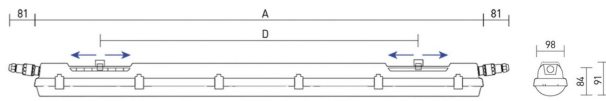

## CUSTA65 XXL PC 5P

E7220852

Denna Custa65 har ställbart ljusflöde i fyra lägen på drivdonet och är en armatur för användning i tuffa miljöer. Se lumentabell under bilder eller längre ned på produktsidan alt. montageanvisning. Stomme av polykarbonat och kupa av polykarbonat. Samtliga komponenter är monterade på en fäll- och löstagbar lackerad insatsplåt. Clips och kuplås av rostfritt stål. IK-Klass: IK10. Korrosionsklass: C4. Armaturen är D-märkt. Monteras dikt tak, på vägg eller lina. Tak-/linfästen som är justerbara längsled medlevereras. Godkänd omgivningstemperatur -25°C till +45°C. För aktuell livslängd LED-modul (L80) vid olika temperaturer, se diagram. 5-polig snabbanslutning 5x2,5 mm<sup>2</sup> för fast anslutning i vardera gavel. Överkopplad.

**Dimensioner (forts)**

Höjd/Djup	91 mm
Längd	1617 mm
Armatyr med begränsad ytemperatur "D" (EN 60598-2-24)	Ja
Bluetoothstyrd	Nej
Dimmer med tryckknapp	Nej
Dimning bakkant (phase cut-off)	Nej
Dimning DALI-2	Nej
Dimning framkant (phase cut-on)	Nej
Dimning potentiometer (integrerad)	Nej
Dimningsbar	Nej
Kapslingsklass (IP) baksida	IP65
Kapslingsklass (IP) framsida	IP65
Skyddsklass (IEC 61140)	I
Slagtålighet (IK)	IK10
Utbytbar drivdon	Ja
Anslutningsbar ledararea	2.5 mm <sup>2</sup>
Antal poler	5
Färg hus/kapsling/stomme	Grå
Lämplig för pendelupphängning	Ja
Lämplig för takmontering	Ja
Lämplig för utanpåliggande montage	Ja
Lämplig för väggmontering	Ja
Material hus/kapsling/stomme	Plast
Material Kupa/Kåpa	Plast (opal)
Med ljuskälla	Ja
Med rörelsesensor	Nej
RAL-nummer	7035
Typ anslutning	Insticksklämma (snabbklämma)
Typ av kabeldragning	Avslutning
Vikt	2.2 kg

# Måttitning

	<b>A</b>	<b>D</b>
X 3P	615	110-370
XL 3P	1175	700-960
XL 5P	1175	700-960
XXL 3P	1455	970-1230
XXL 5P	1455	970-1230