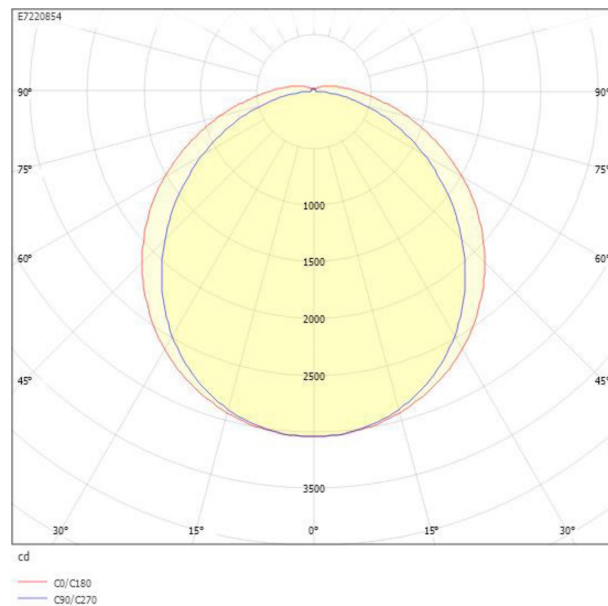

Dimensioner (forts)

Längd	1455 mm
Armatyr med begränsad ytemperatur "D" (EN 60598-2-24)	Ja
Bluetoothstyrd	Nej
Dimmer med tryckknapp	Nej
Dimning bakkant (phase cut-off)	Nej
Dimning DALI-2	Ja
Dimning framkant (phase cut-on)	Nej
Dimning potentiometer (integrerad)	Nej
Dimningsbar	Ja
Kapslingsklass (IP) baksida	IP65
Kapslingsklass (IP) framsida	IP65
Skyddsklass (IEC 61140)	I
Slagtålighet (IK)	IK10
Utbytbar drivdon	Ja
Anslutningsbar ledararea	2.5 mm ²
Antal poler	7
Färg hus/kapsling/stomme	Grå
Lämplig för pendelupphängning	Ja
Lämplig för takmontering	Ja
Lämplig för utanpåliggande montage	Ja
Lämplig för väggmontering	Ja
Material hus/kapsling/stomme	Plast
Material Kupa/Kåpa	Plast (opal)
Med ljuskälla	Ja
Med rörelsesensor	Nej
RAL-nummer	7035
Typ anslutning	Insticksklämma (snabbklämma)
Typ av kabeldragning	Genomgående ledning inkluderad
Vikt	2.3 kg

Måttitning

	A	D
X	615	110-370
XL	1175	700-960
XXL	1455	970-1230

Ljusfördelningskurva

Tillbehör/reservdelar

Artnr	Benämning	Reservdel	Färg	Material
E7218548	CUSTA65 KUPA XXL PC			Plast
E7218550	CUSTA65 ROSTFRIA CLIPS	Ja	Rostfritt stål	Rostfritt stål
E7218551	CUSTA65 ROSTFRIA INST.FÄSTE	Ja	Rostfritt stål	Rostfritt stål