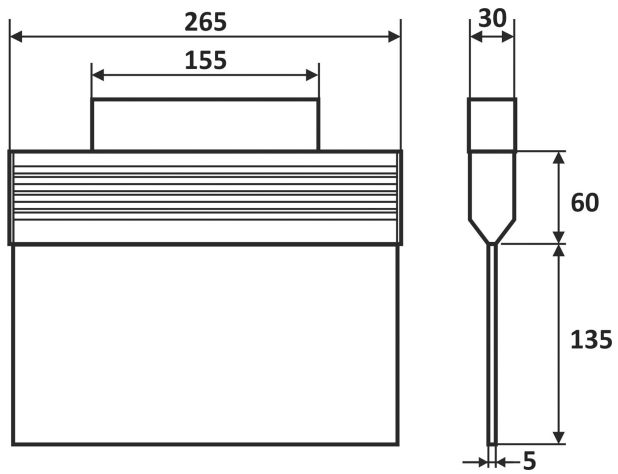

Bredd 30 mm

Höjd/djup 195 mm

Längd 266 mm

Tekniska data

Kapslingsklass (IP) IP30

Skyddsklass I

Utförande

Funktion Belysning/skylt
utrymningsväg

Utförande (forts)

Kapslingsfärg Grå

Lämplig för indikering Inläggsblad/-platta

Läsavstånd 24 m

Material kapsling Aluminium

Med ljuskälla Ja

Med piktogram Ja

Monteringsmetod Väggpåbyggnad

Typ av indikering Enkel-/dubbelsidig

Typ av kabeldragning Avslutning

Övervakningsanordning Automatisk självtest

Måttitning

Tillbehör/reservdelar

Artnr	Benämning	Storleksindikering	Modell	Märkspänning	kapacitet	Övrig beteckning
E7342531	PIKTOGRAM PIL NED H-KAPP 25m		Inläggsblad/ platta			
E7343557	Piktogram pil NED FlexILED		Inläggsblad/ platta			
E7343558	Piktogram pil VÅ FlexILED		Inläggsblad/ platta			
E7343559	Piktogram pil HÖ FlexILED		Inläggsblad/ platta			
E7343564	PIKTOGRAM VIT FLEXILED		Inläggsblad/ platta			
E7345049	PIKTOGRAM H-KAPP V SOLIDLED		Inläggsblad/ platta			
E7300041	BATTERI TILL PROXLED/OPTILED	Block	Nickelmetallhydrid	3.6 V	300 mAh	Övrigt