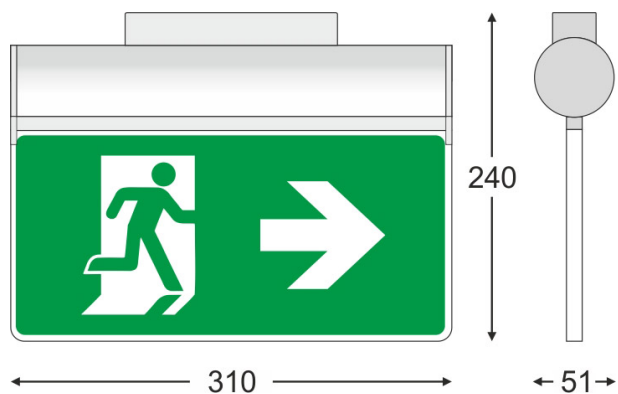

Måttritning

Tillbehör/reservdelar

Artnr	Benämning	Modell
E7342504	FLAGGKONSOL	
E7342505	TAKPENDEL 0,5M	
E7342506	PIKTOGRAMSET H-KAPP FUERA	Plexiglasplatta
E7342499	BATTERI NIMH 3,6V 1,5 AH	
E7345339	PLEXISKIVA FUERA MED SKRUV