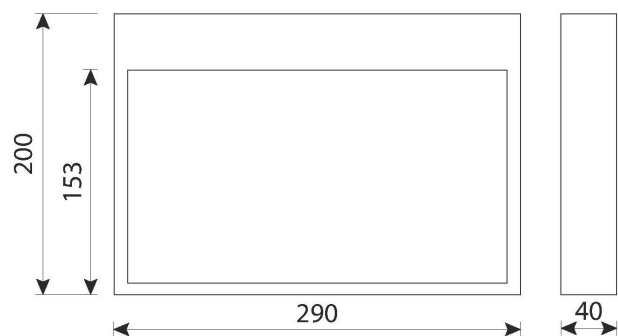

Måttitning