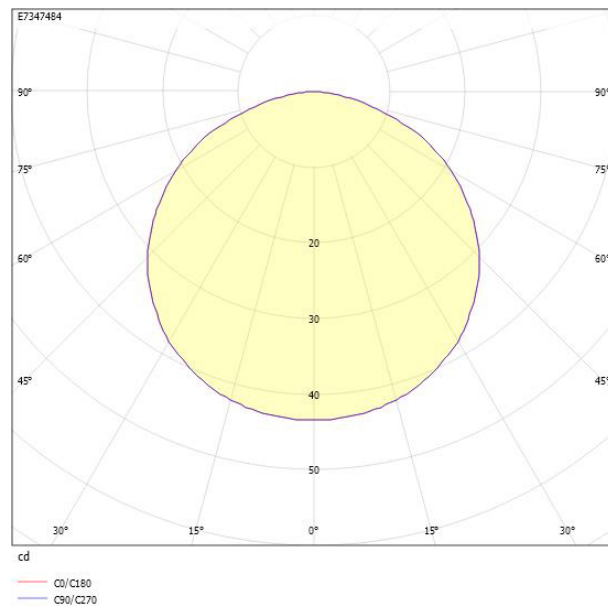

Ljusfördelningskurva