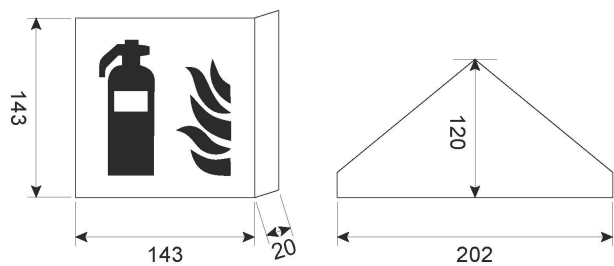

Måttritning

(mm)