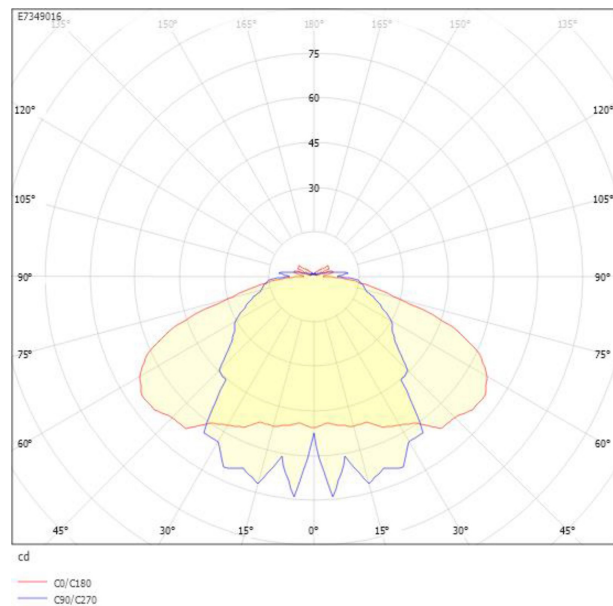

**Elektriska data**

Batteriteknik	Litiumjon (Li-ion)
Max. systemeffekt	10 W
Märkspänning	220...240 V
Spänningstyp	AC

**Dimensioner**

Bredd	86 mm
Höjd/Djup	370 mm
Längd	370 mm

**Tekniska data**

Armatur med begränsad ytemperatur "D" (EN 60598-2-24)	Ja
Kapslingsklass (IP)	IP65
Nöddriftförsörjningssystem	Decentral (enskilt batteri)
Nöddriftsövervakningssystem	Automatisk självttest
Skyddsklass (IEC 61140)	II

**Tekniska data (forts)**

Slagtålighet (IK)	IK10
Typ av litiumjon (Li-ion) batteri	Litiumjärnfosfat (LiFePO4)
Antal poler	3
Funktion	Belysning/skyllt utrymningsväg
Färg hus/kapsling/stomme	Vit
Ledararea	2.5 mm <sup>2</sup>
Lämplig för indikering	Dekal
Läsavstånd	25 m
Material hus/kapsling/stomme	Plast
Material Kupa/Kåpa	Plast (transparent)
Med ljuskälla	Ja
Med piktogram	Ja
Monteringsmetod	Vägg-/Takmontering
Typ anslutning	Plug-in anslutning
Typ av indikering	Enkelsidig
Typ av kabeldragning	Lämplig för genomgående ledning

# Måttritning

# Ljusfördelningskurva