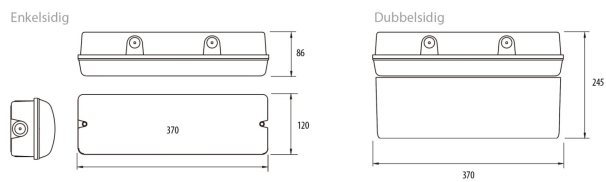

Måttritning