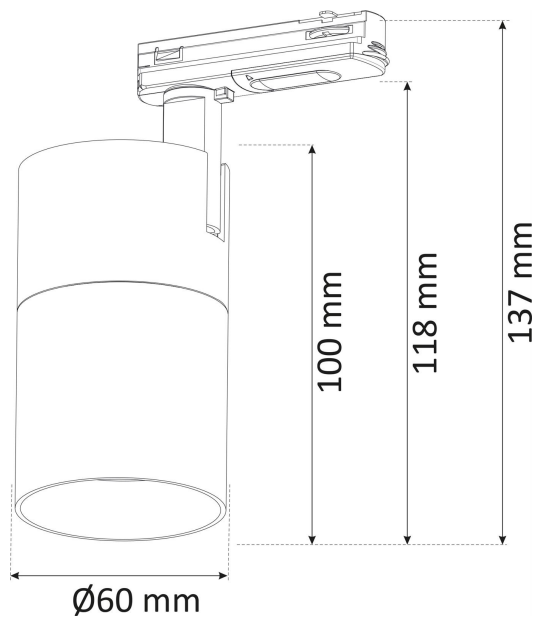

MIMI 1-FAS GU10 VIT

E7403627

Mimi en spotlight med GU10 sockel avsedd för LED retrofit ljuskällor. Med 1-fas adapter Global Trac. Passar som accentbelysning i de flesta miljöer, både privat och offentligt. Stomme av aluminium. Ställbar höjdled 90°, sidled 350°. Ljuskälla beställs separat.

Dimensioner

Diameter (yttermått)	60 mm
Höjd/Djup	118 mm

Tekniska data

Bluetoothstyrd	Nej
Dimning DALI-2	Nej
Dimningsbar	Ja
Kapslingsklass (IP) framsida	IP20

Tekniska data (forts)

Skyddsklass (IEC 61140)	I
Färg hus/kapsling/stomme	Vit
Justerbarhet	Roterbar/Svängbar
Lämplig för skenmontage	Ja
Material hus/kapsling/stomme	Aluminium
Med ljuskälla	Nej
Med rörelsesensor	Nej
RAL-nummer	9003
Typ anslutning	Strömskenadapter
Typ av kabeldragning	Avslutning
Vikt	0.35 kg
Ytskydd	Pulverlackerad

Måttitning

Tillbehör/reservdelar

Artnr	Benämning	Märkspänning	Ljusflöde	Effektfaktor	Effekt ljuskälla	Spänningstyp
E8292753	SPOT 3,9(35)W GU10 2700K 36°	220...240 V	265 lm	0.8	3.9 W	AC
E8292755	SPOT 3,9(35)W GU10 3000K 36°	220...240 V	280 lm	0.8	3.9 W	AC
E8292759	SPOT 5,5(50)W GU10 2700K 36°	220...240 V	355 lm	0.8	5.5 W	AC
E8292761	SPOT 5,5(50)W GU10 3000K 36°	220...240 V	375 lm	0.8	5.5 W	AC