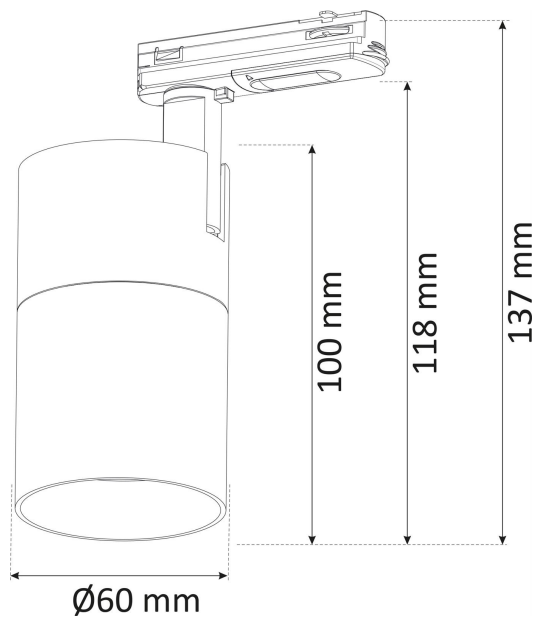

MIMI 1-FAS GU10 SVART

E7403628

Mimi en spotlight med GU10 sockel avsedd för LED retrofit ljuskällor. Med 1-fas adapter Global Trac. Passar som accentbelysning i de flesta miljöer, både privat och offentligt. Stomme av aluminium. Ställbar höjdlöd 90°, sidled 350°. Ljuskälla beställs separat.

Dimensioner

Diameter (yttermått)	60 mm
Höjd/Djup	118 mm

Tekniska data

Bluetoothstyrd	Nej
Dimning DALI-2	Nej
Dimningsbar	Ja
Kapslingsklass (IP) framsida	IP20

Tekniska data (forts)

Skyddsklass (IEC 61140)	I
Färg hus/kapsling/stomme	Svart
Justerbarhet	Roterbar/Svängbar
Lämplig för skenmontage	Ja
Material hus/kapsling/stomme	Aluminium
Med ljuskälla	Nej
Med rörelsesensor	Nej
RAL-nummer	9005
Typ anslutning	Strömskenadapter
Typ av kabeldragning	Avslutning
Vikt	0.35 kg
Ytskydd	Pulverlackerad

Måttitning

Tillbehör/reservdelar

Artnr	Benämning	Märkspänning	Ljusflöde	Effektfaktor	Effekt ljuskälla	Spänningstyp
E8292753	SPOT 3,9(35)W GU10 2700K 36°	220...240 V	265 lm	0.8	3.9 W	AC
E8292755	SPOT 3,9(35)W GU10 3000K 36°	220...240 V	280 lm	0.8	3.9 W	AC
E8292759	SPOT 5,5(50)W GU10 2700K 36°	220...240 V	355 lm	0.8	5.5 W	AC
E8292761	SPOT 5,5(50)W GU10 3000K 36°	220...240 V	375 lm	0.8	5.5 W	AC