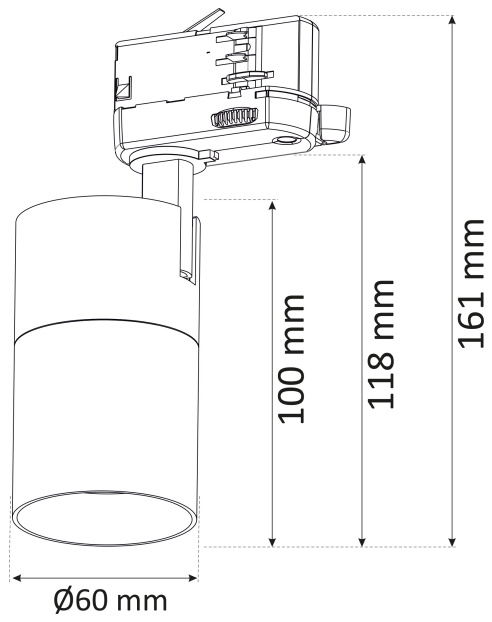

Max. systemeffekt	15 W
-------------------	------

Märkspänning från/till	220...240 V
------------------------	-------------

Spänningstyp	AC
--------------	----

Dimensioner

Höjd/djup	118 mm
-----------	--------

Ytterdiameter	60 mm
---------------	-------

Tekniska data

Bluetoothstyrd	Nej
----------------	-----

Dimning DALI-2	Nej
----------------	-----

Kapslingsklass (IP)	IP20
---------------------	------

Tekniska data (forts)

Lämplig för skenmontage	Ja
-------------------------	----

Material kapsling	Aluminium
-------------------	-----------

Med ljuskälla	Nej
---------------	-----

RAL-nummer	9003
------------	------

Typ av kabeldragning	Avslutning
----------------------	------------

Vikt	0.35 kg
------	---------

Ytskydd/Behandling	Med pulverlack
--------------------	----------------

Måttitning

Tillbehör/reservdelar

Artnr	Benämning	Märkspänning	Nominell ström	Effektfaktor	Effekt ljuskälla	Spänningstyp
E8292753	SPOT 3,9(35)W GU10 2700K 36°	220...240 V	22 mA	0.8	3.9 W	AC
E8292755	SPOT 3,9(35)W GU10 3000K 36°	220...240 V	22 mA	0.8	3.9 W	AC
E8292759	SPOT 5,5(50)W GU10 2700K 36°	220...240 V	30 mA	0.8	5.5 W	AC
E8292761	SPOT 5,5(50)W GU10 3000K 36°	220...240 V	30 mA	0.8	5.5 W	AC