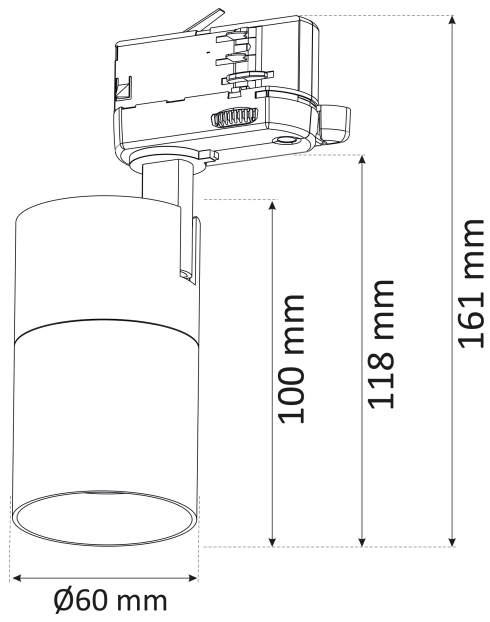

MIMI 3-FAS GU10 VIT

E7403629

Mimi en spotlight med GU10 sockel avsedd för LED retrofit ljuskällor. Med 3-fas adapter Global Trac. Passar som accentbelysning i de flesta miljöer, både privat och offentligt. Stomme av aluminium. Ställbar höjdled 90°, sidled 350°. Ljuskälla beställs separat.

Dimensioner

Diameter (yttermått)	60 mm
Höjd/Djup	118 mm

Tekniska data

Bluetoothstyrd	Nej
Dimning DALI-2	Nej
Dimningsbar	Ja
Kapslingsklass (IP) framsida	IP20

Tekniska data (forts)

Skyddsklass (IEC 61140)	I
Färg hus/kapsling/stomme	Vit
Justerbarhet	Roterbar/Svängbar
Lämplig för skenmontage	Ja
Material hus/kapsling/stomme	Aluminium
Med ljuskälla	Nej
Med rörelsesensor	Nej
RAL-nummer	9003
Typ anslutning	Strömskenadapter
Typ av kabeldragning	Avslutning
Vikt	0.35 kg
Ytskydd	Pulverlackerad

Måttitning

Tillbehör/reservdelar

Artnr	Benämning	Märkspänning	Ljusflöde	Effektfaktor	Effekt ljuskälla	Spänningstyp
E8292753	SPOT 3,9(35)W GU10 2700K 36°	220...240 V	265 lm	0.8	3.9 W	AC
E8292755	SPOT 3,9(35)W GU10 3000K 36°	220...240 V	280 lm	0.8	3.9 W	AC
E8292759	SPOT 5,5(50)W GU10 2700K 36°	220...240 V	355 lm	0.8	5.5 W	AC
E8292761	SPOT 5,5(50)W GU10 3000K 36°	220...240 V	375 lm	0.8	5.5 W	AC