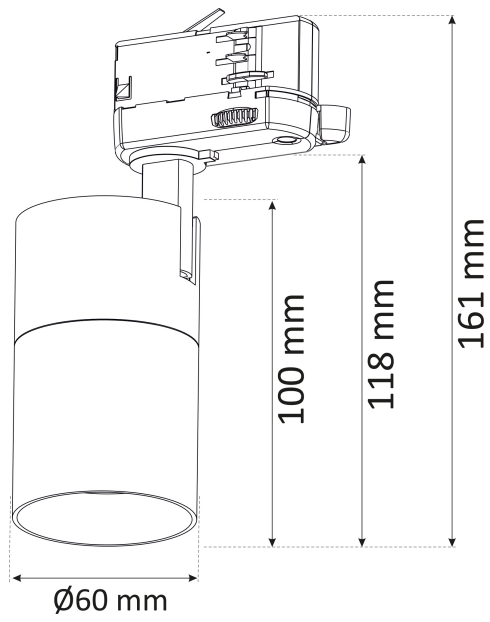

Max. systemeffekt	15 W
-------------------	------

Märkspänning från/till	220...240 V
------------------------	-------------

Spänningstyp	AC
--------------	----

Dimensioner

Höjd/djup	118 mm
-----------	--------

Ytterdiameter	60 mm
---------------	-------

Tekniska data

Bluetoothstyrd	Nej
----------------	-----

Dimning DALI-2	Nej
----------------	-----

Kapslingsklass (IP)	IP20
---------------------	------

Tekniska data (forts)

Lämplig för skenmontage	Ja
-------------------------	----

Material kapsling	Aluminium
-------------------	-----------

Med ljuskälla	Nej
---------------	-----

RAL-nummer	9005
------------	------

Typ av kabeldragning	Avslutning
----------------------	------------

Vikt	0.35 kg
------	---------

Ytskydd/Behandling	Med pulverlack
--------------------	----------------

Måttritning

Tillbehör/reservdelar

Artnr	Benämning	Märkspänning	Nominell ström	Effektfaktor	Effekt ljuskälla	Spänningstyp
E8292753	SPOT 3,9(35)W GU10 2700K 36°	220...240 V	22 mA	0.8	3.9 W	AC
E8292755	SPOT 3,9(35)W GU10 3000K 36°	220...240 V	22 mA	0.8	3.9 W	AC
E8292759	SPOT 5,5(50)W GU10 2700K 36°	220...240 V	30 mA	0.8	5.5 W	AC
E8292761	SPOT 5,5(50)W GU10 3000K 36°	220...240 V	30 mA	0.8	5.5 W	AC