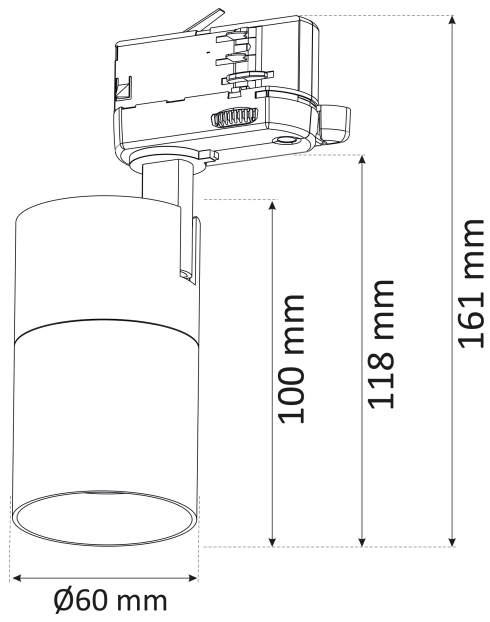

MIMI 3-FAS GU10 SVART

E7403630

Mimi en spotlight med GU10 sockel avsedd för LED retrofit ljuskällor. Med 3-fas adapter Global Trac. Passar som accentbelysning i de flesta miljöer, både privat och offentligt. Stomme av aluminium. Ställbar höjdlöd 90°, sidled 350°. Ljuskälla beställs separat.

Dimensioner

Diameter (yttermått)	60 mm
Höjd/Djup	118 mm

Tekniska data

Bluetoothstyrd	Nej
Dimning DALI-2	Nej
Dimningsbar	Ja
Kapslingsklass (IP) framsida	IP20

Tekniska data (forts)

Skyddsklass (IEC 61140)	I
Färg hus/kapsling/stomme	Svart
Justerbarhet	Roterbar/Svängbar
Lämplig för skenmontage	Ja
Material hus/kapsling/stomme	Aluminium
Med ljuskälla	Nej
Med rörelsesensor	Nej
RAL-nummer	9005
Typ anslutning	Strömskenadapter
Typ av kabeldragning	Avslutning
Vikt	0.35 kg
Ytskydd	Pulverlackerad

Måttitning

Tillbehör/reservdelar

Artnr	Benämning	Märkspänning	Ljusflöde	Effektfaktor	Effekt ljuskälla	Spänningstyp
E8292753	SPOT 3,9(35)W GU10 2700K 36°	220...240 V	265 lm	0.8	3.9 W	AC
E8292755	SPOT 3,9(35)W GU10 3000K 36°	220...240 V	280 lm	0.8	3.9 W	AC
E8292759	SPOT 5,5(50)W GU10 2700K 36°	220...240 V	355 lm	0.8	5.5 W	AC
E8292761	SPOT 5,5(50)W GU10 3000K 36°	220...240 V	375 lm	0.8	5.5 W	AC