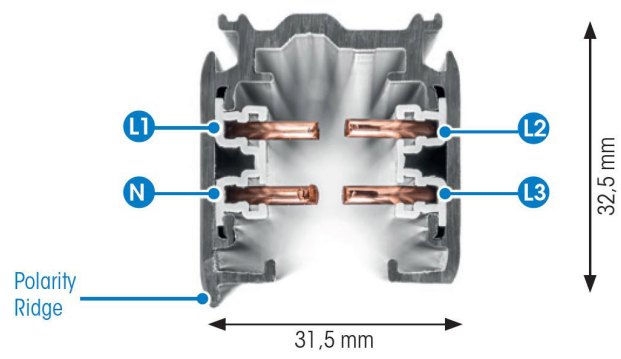

# SKENA PRO 3-FAS 1M SVART

E7447001

Global Pro är en 3-Fas skena i strängpressad svartlackerad (RAL 9005) aluminium. Monteras i tak, på vägg eller pendlat, minst 2,2m över golv. Skenans öppning får ej vara riktad uppåt. Inom område som är avskärmat eller avspärrat för allmänhet, t.ex. skyltfönster kan skenan monteras på lägre höjd, dock minst 50mm från golv vid såväl horisontell som vertikal montering. Skenan klarar en belastning på 2kg var 200mm med ett maximalt avstånd mellan fästpunkterna på 1000mm. Elektriska data: 230/400V, 16A, 11,1kVA.

NORDIC ALUMINIUM

Antal grupper/faser	3	Skyddsklass (IEC 61140)	I
Form	Rektangulär	Lämplig för inbyggt/infällt montage	Nej
Färg	Svart	Lämplig för pendelupphängning	Ja
Höjd	32.5 mm	Lämplig för utanpåliggande montage	Ja
<b>Elektriska data</b>		Material	Aluminium
Märkspänning	230...400 V		
<b>Dimensioner</b>			
Bredd	31.5 mm		
Längd	1000 mm		

## Måttritning