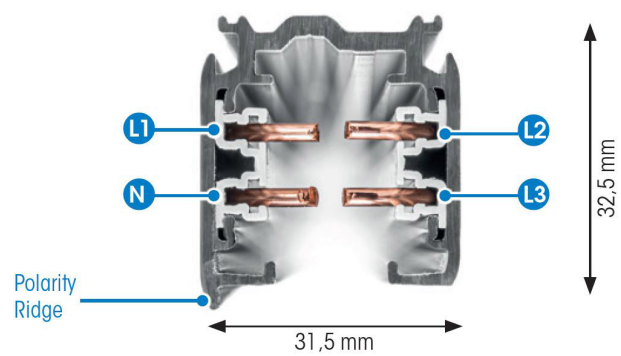

Måttitning