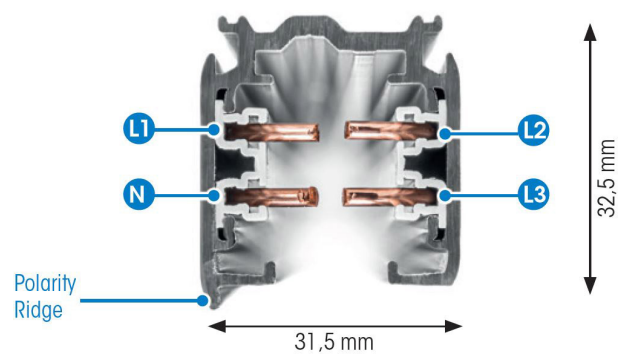

Måttritning