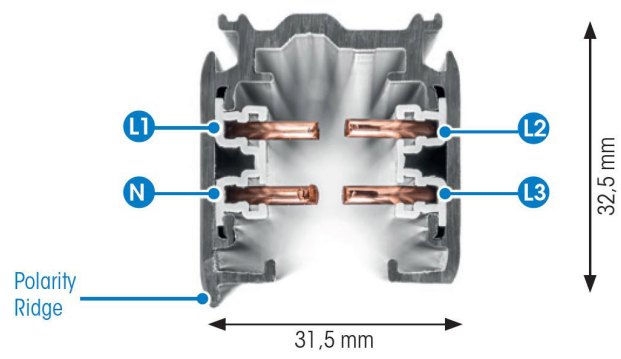

Mått ritning