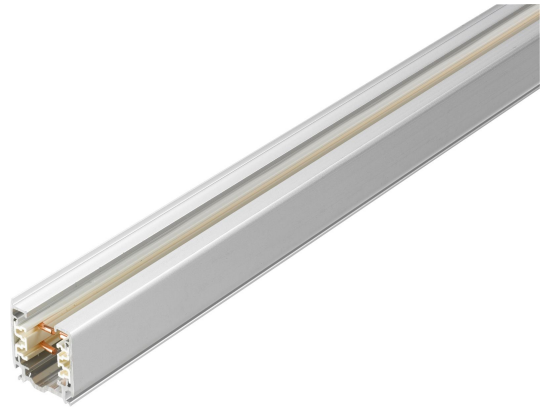

# SKENA PRO 3-FAS 4M GRÅ

E7447009

Global Pro är en 3-Fas skena i strängpressad grålackerad (RAL 7040) aluminium. Monteras i tak, på vägg eller pendlat, minst 2,2m över golv. Skenans öppning får ej vara riktad uppåt. Inom område som är avskärmat eller avspärrat för allmänhet, t.ex. skyltfönster kan skenan monteras på lägre höjd, dock minst 50mm från golv vid såväl horisontell som vertikal montering. Skenan klarar en belastning på 2kg var 200mm med ett maximal avstånd mellan fästpunkterna på 1000mm. Elektriska data: 230/400V, 16A, 11,1kVA.

NORDIC  ALUMINIUM

Antal grupper/faser	3	Skyddsklass (IEC 61140)	I
Form	Rektangulär	Lämplig för inbyggt/infällt montage	Nej
Färg	Grå	Lämplig för pendelupphängning	Ja
Höjd	32.5 mm	Lämplig för utanpåliggande montage	Ja
<b>Elektriska data</b>		Material	Aluminium
Märkspänning	230...400 V		
<b>Dimensioner</b>			
Bredd	31.5 mm		
Längd	4000 mm		