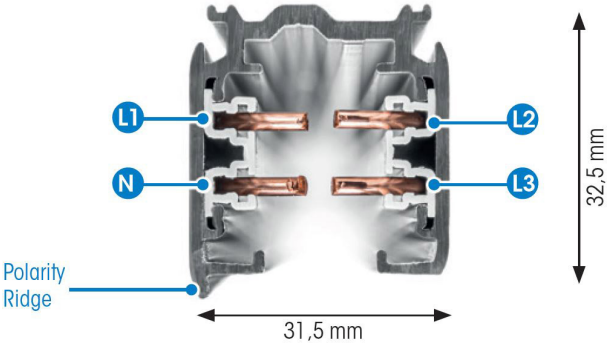

Måttitning