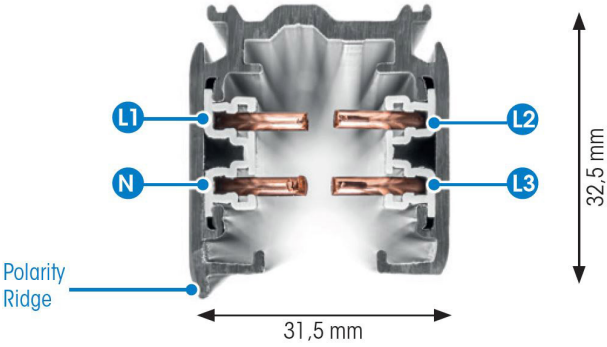

Måttitning