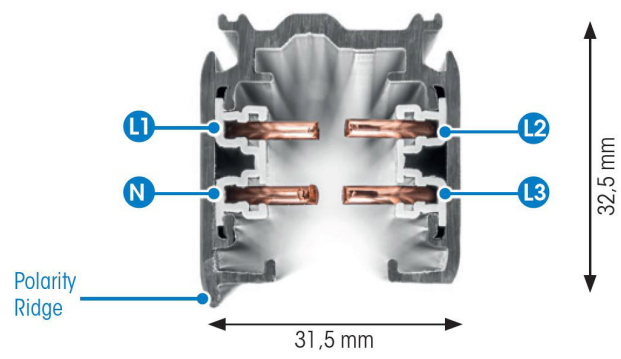

Måttitning