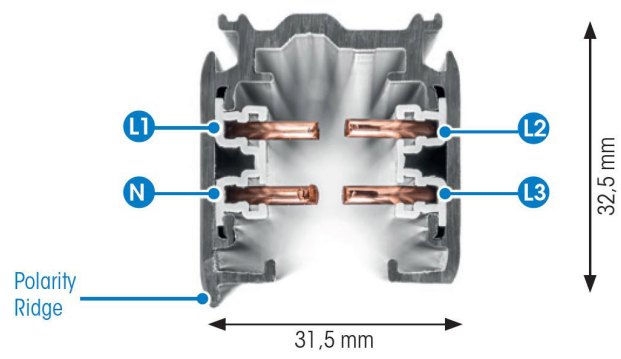

# SKENA PRO 3-FAS 4M VIT

E7447011

Global Pro är en 3-Fas skena i strängpressad vitlackerad (RAL 9016) aluminium. Monteras i tak, på vägg eller pendlat, minst 2,2m över golv. Skenans öppning får ej vara riktad uppåt. Inom område som är avskärmat eller avspärrat för allmänhet, t.ex. skyltfönster kan skenan monteras på lägre höjd, dock minst 50mm från golv vid såväl horisontell som vertikal montering. Skenan klarar en belastning på 2kg var 200mm med ett maximal avstånd mellan fästpunkterna på 1000mm. Elektriska data: 230/400V, 16A, 11,1kVA.

NORDIC ALUMINIUM

Antal grupper/faser	3	Skyddsklass (IEC 61140)	I
Form	Rektangulär	Lämplig för inbyggt/infällt montage	Nej
Färg	Vit	Lämplig för pendelupphängning	Ja
Höjd	32.5 mm	Lämplig för utanpåliggande montage	Ja
<b>Elektriska data</b>		Material	Aluminium
Märkspänning	230...400 V		
<b>Dimensioner</b>			
Bredd	31.5 mm		
Längd	4000 mm		

## Mått ritning