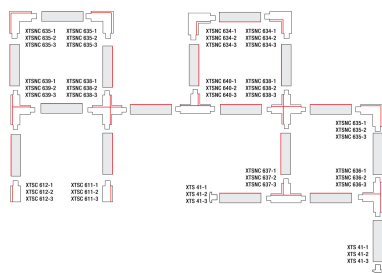

Tillbehör/reservdelar

Artnr	Benämning	Färg	Typ av tillbehör	Material
E7447135	SKARVSTÖD SKB18-1 GRÅ	Grå		
E7447138	VÄGGFÄSTE 70MM SKB21-1			
E7447139	TAKFÄSTE M KOPP SKB30-1 GRÅ	Grå		
E7447142	DEKORKROK STÅL 2MM XTAK11-1			
E7447143	FÄSTE DEKORKROK XTAK142-1 GRÅ	Grå		
E7447160	ADAPTER 3-F GAC600SET GRÅ DALI	Grå		
E7447171	BÖJVERKTYG 3-FAS XTSV12			
E7904080	WIREKITT KOMPLETT			Stål

Polaritet Global Trac Pulse (DALI)

Röd linje anger polaritet