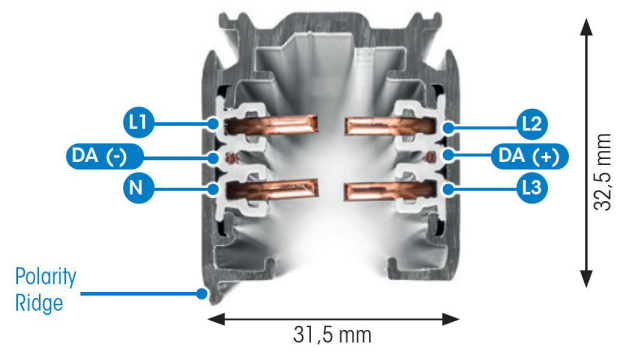

Måttritning