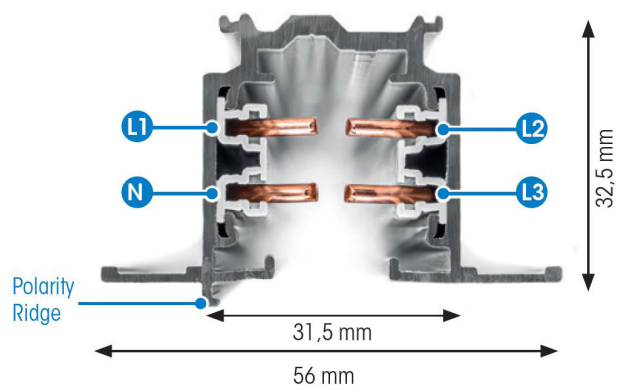

SKENA PRO INF 3-FAS 1M GRÅ

E7447024

Global Pro är en infälld 3-Fas skena i strängpressad grålackerad (RAL 7040) aluminium. Monteras infälld i tak. Monteras på minst 2,2m över golv. Inom område som är avskärmat eller avspärrat för allmänhet, t.ex. skyltfönster kan skenan monteras på lägre höjd, dock minst 50mm från golv vid såväl horisontell som vertikal montering. Elektriska data: 230/400V, 16A, 11,1kVA.

NORDIC  ALUMINIUM

Antal grupper/faser	3	Skyddsklass (IEC 61140)	I
Form	Rektangulär	Lämplig för inbyggt/infällt montage	Ja
Färg	Grå	Lämplig för pendelupphängning	Nej
Höjd	32.5 mm	Lämplig för utanpåliggande montage	Nej
Elektriska data		Material	Aluminium
Märkspänning	230...400 V		
Dimensioner			
Bredd	56 mm		
Längd	1000 mm		

Måttitning

Tillbehör/reservdelar

Artnr	Benämning	Färg	Typ av tillbehör/reservdel
E7447048	ÄNDSTYCKE XTS41-1 GRÅ	Grå	
E7447051	NÄTANSLUTNING XTS11-1 GRÅ	Grå	
E7447054	NÄTANSLUTNING XTS12-1 GRÅ	Grå	
E7447057	MITTANSLUTNING XTS14-1 GRÅ	Grå	
E7447060	RAKSKARV XTS21-1 GRÅ	Grå	Koppling/Kontaktton, rakt
E7447063	FLEXSKARV XTS23-1 GRÅ	Grå	Koppling/Kontaktton, flexibelt
E7447066	VRIDSKARV XTS24-1 GRÅ	Grå	Koppling/Kontaktton, flexibelt
E7447069	L-SKARV XTS34-1 GRÅ	Grå	Koppling/Kontaktton, L-form
E7447072	L-SKARV XTS35-1 GRÅ	Grå	Koppling/Kontaktton, L-form
E7447075	T-SKARV XTS36-1 GRÅ	Grå	Koppling/Kontaktton, T-form
E7447078	T-SKARV XTS37-1 GRÅ	Grå	Koppling/Kontaktton, T-form
E7447081	X-SKARV XTS38-1 GRÅ	Grå	Koppling/Kontaktton, X-form
E7447084	T-SKARV XTS39-1 GRÅ	Grå	Koppling/Kontaktton, T-form
E7447087	T-SKARV XTS40-1 GRÅ	Grå	Koppling/Kontaktton, T-form
E7447142	DEKORKROK STÅL 2MM XTAK11-1		
E7447143	FÄSTE DEKORKROK XTAK142-1 GRÅ	Grå	
E7447156	ADAPTER 3-FAS XTSA68-1 SET GRÅ	Grå	
E7447171	BÖJVERKTYG 3-FAS XTSV12		