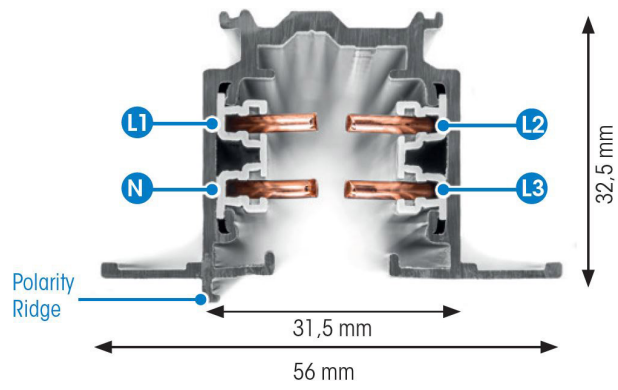

SKENA PRO INF 3FAS 1M SVART

E7447025

Global Pro är en infälld 3-Fas skena i strängpressad svartlackerad (RAL 9005) aluminium. Monteras infälld i tak. Monteras på minst 2,2m över golv. Inom område som är avskärmat eller avspärrat för allmänhet, t.ex. skyltfönster kan skenan monteras på lägre höjd, dock minst 50mm från golv vid såväl horisontell som vertikal montering. Elektriska data: 230/400V, 16A, 11,1kVA.

NORDIC  ALUMINIUM

Antal grupper/faser	3	Bredd	56 mm
Form	Rektangulär	Längd	1000 mm
Färg	Svart	Skyddsklass	I
Höjd	32.5 mm	Lämplig för infällt montage	Ja
Material	Aluminium		
Elektriska data			
Märkspänning från/till	230...400 V		

Måttitning

Tillbehör/reservdelar

Artnr	Benämning	Typ av tillbehör	Tillbehör	Transparent	Färg	Material
E7447049	ÄNDSTYCKE XTS41-2 SVART	Ändstycke	Ja	Nej	Svart	Plast
E7447052	NÄTANSLUTNING XTS11-2 SVART	Ändinmatning			Svart	
E7447055	NÄTANSLUTNING XTS12-2 SVART				Svart	
E7447058	MITTANSLUTNING XTS14-2 SVART	Serieströmförsörjning			Svart	
E7447061	RAKSKARV XTS21-2 SVART	Koppling/kontakt don, rakt			Svart	
E7447064	FLEXSKARV XTS23-2 SVART	Koppling/kontakt don, flexibelt			Svart	
E7447067	VRIDSKARV XTS24-2 SVART	Koppling/kontakt don, flexibelt			Svart	
E7447070	L-SKARV XTS34-2 SVART	Koppling/kontakt don, L-form			Svart	
E7447073	L-SKARV XTS35-2 SVART	Koppling/kontakt don, L-form			Svart	
E7447076	T-SKARV XTS36-2 SVART	Koppling/kontakt don, T-form			Svart	
E7447079	T-SKARV XTS37-2 SVART	Koppling/kontakt don, T-form			Svart	
E7447082	X-SKARV XTS38-2 SVART	Koppling/kontakt don X-form			Svart	
E7447085	T-SKARV XTS39-2 SVART	Koppling/kontakt don, T-form			Svart	
E7447088	T-SKARV XTS40-2 SVART	Koppling/kontakt don, T-form			Svart	
E7447142	DEKORKROK STÅL 2MM XTAK11-1					
E7447144	FÄSTE DEKORKROK XTAK142-2 SV				Svart	
E7447148	ADAPTER JORDAT UTTAG XTSA67S SV				Svart	
E7447157	ADAPTER 3-FAS XTSA68-2 SET SV				Svart	
E7447171	BÖJVERKTYG 3-FAS XTSV12					