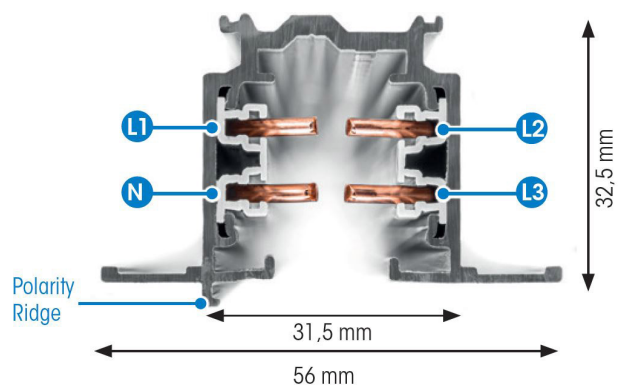

Måttitning