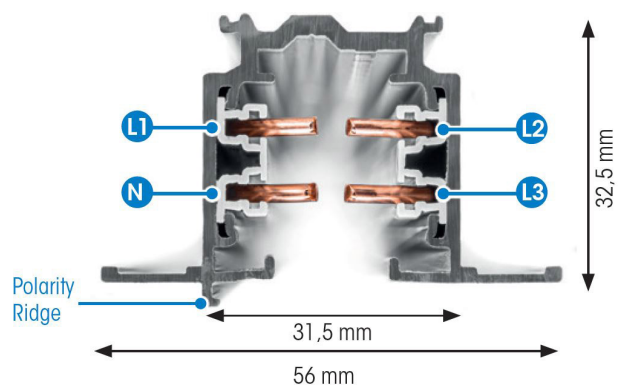

SKENA PRO INF 3FAS 3M GRÅ

E7447030

Global Pro är en infälld 3-Fas skena i strängpressad grålackerad (RAL 7040) aluminium. Monteras infälld i tak. Monteras på minst 2,2m över golv. Inom område som är avskärmat eller avspärrat för allmänhet, t.ex. skyltfönster kan skenan monteras på lägre höjd, dock minst 50mm från golv vid såväl horisontell som vertikal montering. Elektriska data: 230/400V, 16A, 11,1kVA.

NORDIC  ALUMINIUM

Antal grupper/faser	3	Bredd	56 mm
Form	Rektangulär	Längd	3000 mm
Färg	Grå	Skyddsklass	I
Höjd	32.5 mm	Lämplig för infällt montage	Ja
Material	Aluminium		
Elektriska data			
Märkspänning från/till	230...400 V		

Måttitning

Tillbehör/reservdelar

Artnr	Benämning	Färg	Typ av tillbehör
E7447048	ÄNDSTYCKE XTS41-1 GRÅ	Grå	
E7447051	NÄTANSLUTNING XTS11-1 GRÅ	Grå	
E7447054	NÄTANSLUTNING XTS12-1 GRÅ	Grå	
E7447057	MITTANSLUTNING XTS14-1 GRÅ	Grå	
E7447060	RAKSKARV XTS21-1 GRÅ	Grå	Koppling/kontaktton, rakt
E7447063	FLEXSKARV XTS23-1 GRÅ	Grå	Koppling/kontaktton, flexibelt
E7447066	VRIDSKARV XTS24-1 GRÅ	Grå	Koppling/kontaktton, flexibelt
E7447069	L-SKARV XTS34-1 GRÅ	Grå	Koppling/kontaktton, L-form
E7447072	L-SKARV XTS35-1 GRÅ	Grå	Koppling/kontaktton, L-form
E7447075	T-SKARV XTS36-1 GRÅ	Grå	Koppling/kontaktton, T-form
E7447078	T-SKARV XTS37-1 GRÅ	Grå	Koppling/kontaktton, T-form
E7447081	X-SKARV XTS38-1 GRÅ	Grå	Koppling/kontaktton X-form
E7447084	T-SKARV XTS39-1 GRÅ	Grå	Koppling/kontaktton, T-form
E7447087	T-SKARV XTS40-1 GRÅ	Grå	Koppling/kontaktton, T-form
E7447142	DEKORKROK STÅL 2MM XTAK11-1		
E7447143	FÄSTE DEKORKROK XTAK142-1 GRÅ	Grå	
E7447156	ADAPTER 3-FAS XTSA68-1 SET GRÅ	Grå	
E7447171	BÖJVERKTYG 3-FAS XTSV12		