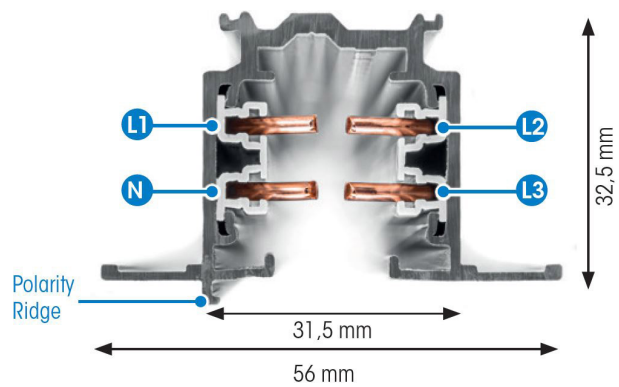

SKENA PRO INF 3-FAS 3M GRÅ

E7447030

Global Pro är en infälld 3-Fas skena i strängpressad grålackerad (RAL 7040) aluminium. Monteras infälld i tak. Monteras på minst 2,2m över golv. Inom område som är avskärmat eller avspärrat för allmänhet, t.ex. skyltfönster kan skenan monteras på lägre höjd, dock minst 50mm från golv vid såväl horisontell som vertikal montering. Elektriska data: 230/400V, 16A, 11,1kVA.

NORDIC  ALUMINIUM

Antal grupper/faser	3	Skyddsklass (IEC 61140)	I
Form	Rektangulär	Lämplig för inbyggt/infällt montage	Ja
Färg	Grå	Lämplig för pendelupphängning	Nej
Höjd	32.5 mm	Lämplig för utanpåliggande montage	Nej
Elektriska data		Material	Aluminium
Märkspänning	230...400 V		
Dimensioner			
Bredd	56 mm		
Längd	3000 mm		

Måttitning

Tillbehör/reservdelar

Artnr	Benämning	Färg	Typ av tillbehör/reservdel
E7447048	ÄNDSTYCKE XTS41-1 GRÅ	Grå	
E7447051	NÄTANSLUTNING XTS11-1 GRÅ	Grå	
E7447054	NÄTANSLUTNING XTS12-1 GRÅ	Grå	
E7447057	MITTANSLUTNING XTS14-1 GRÅ	Grå	
E7447060	RAKSKARV XTS21-1 GRÅ	Grå	Koppling/Kontaktton, rakt
E7447063	FLEXSKARV XTS23-1 GRÅ	Grå	Koppling/Kontaktton, flexibelt
E7447066	VRIDSKARV XTS24-1 GRÅ	Grå	Koppling/Kontaktton, flexibelt
E7447069	L-SKARV XTS34-1 GRÅ	Grå	Koppling/Kontaktton, L-form
E7447072	L-SKARV XTS35-1 GRÅ	Grå	Koppling/Kontaktton, L-form
E7447075	T-SKARV XTS36-1 GRÅ	Grå	Koppling/Kontaktton, T-form
E7447078	T-SKARV XTS37-1 GRÅ	Grå	Koppling/Kontaktton, T-form
E7447081	X-SKARV XTS38-1 GRÅ	Grå	Koppling/Kontaktton, X-form
E7447084	T-SKARV XTS39-1 GRÅ	Grå	Koppling/Kontaktton, T-form
E7447087	T-SKARV XTS40-1 GRÅ	Grå	Koppling/Kontaktton, T-form
E7447142	DEKORKROK STÅL 2MM XTAK11-1		
E7447143	FÄSTE DEKORKROK XTAK142-1 GRÅ	Grå	
E7447156	ADAPTER 3-FAS XTSA68-1 SET GRÅ	Grå	
E7447171	BÖJVERKTYG 3-FAS XTSV12		