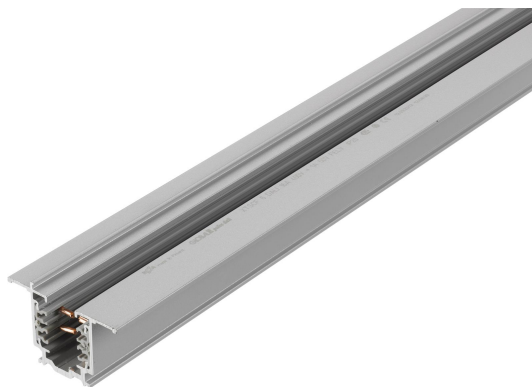

SKENA PRO INF 3FAS 3M GRÅ

E7447030

Global Pro är en infälld 3-Fas skena i strängpressad grålackerad (RAL 7040) aluminium. Monteras infälld i tak. Monteras på minst 2,2m över golv. Inom område som är avskärmat eller avspärrat för allmänhet, t.ex. skyltfönster kan skenan monteras på lägre höjd, dock minst 50mm från golv vid såväl horisontell som vertikal montering. Elektriska data: 230/400V, 16A, 11,1kVA.

NORDIC  ALUMINIUM

Antal grupper/faser	3	Bredd	56 mm
Form	Rektangulär	Längd	3000 mm
Färg	Grå	Skyddsklass	I
Höjd	32.5 mm	Lämplig för infällt montage	Ja
Material	Aluminium		
Elektriska data			
Märkspänning från/till	230...400 V		