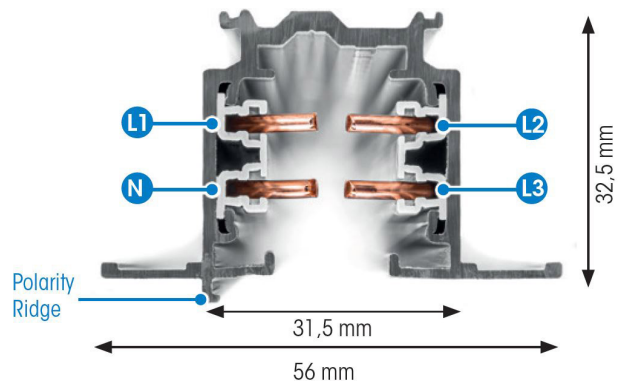

Måttritning