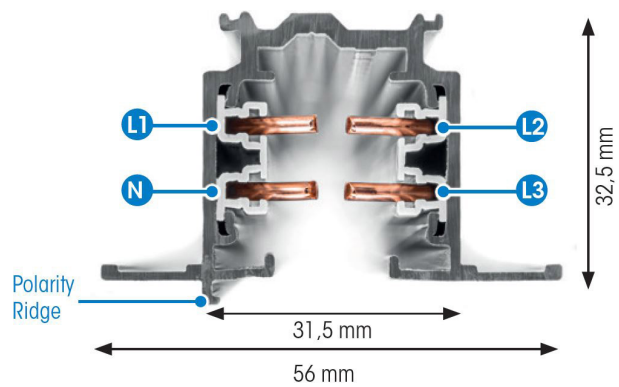

Måttitning