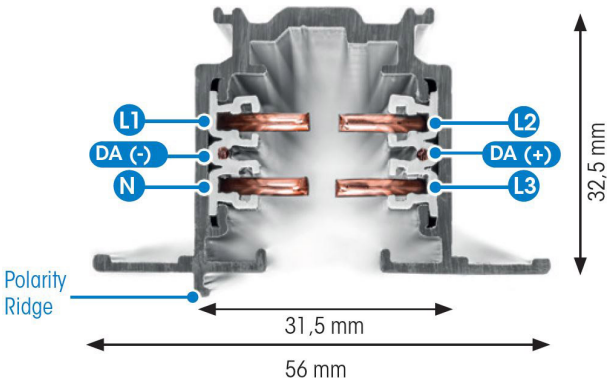

Måttitning