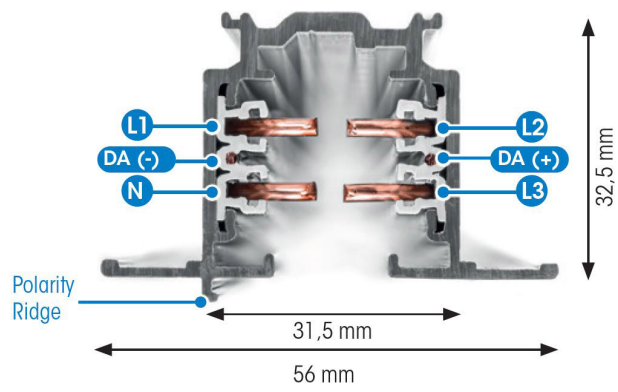

SKENA PULSE INF 3FAS 1M SVART

E7447037

Global Pulse är en infälld 3-Fas skena DALI i strängpressad svartlackerad (RAL 9005) aluminium. Monteras infälld i tak. Monteras på minst 2,2m över golv. Inom område som är avskärmat eller avspärrat för allmänhet, t.ex. skyltfönster kan skenan monteras på lägre höjd, dock minst 50mm från golv vid såväl horisontell som vertikal montering. Elektriska data: 230/400V, 16A, 11,1kVA.

NORDIC ALUMINIUM

Antal grupper/faser	3	Bredd	56 mm
Form	Rektangulär	Längd	1000 mm
Färg	Svart	Skyddsklass	I
Höjd	32.5 mm	Lämplig för infällt montage	Ja
Material	Aluminium		
Elektriska data			
Märkspänning från/till	230...400 V		

Måttitning

Tillbehör/reservdelar

Artnr	Benämning	Typ av tillbehör	Tillbehör	Transparent	Färg	Material
E7447049	ÄNDSTYCKE XTS41-2 SVART	Ändstycke	Ja	Nej	Svart	Plast
E7447091	NÄTANSL. XTSC611-2 SVART DALI				Svart	
E7447094	NÄTANSL. XTSC612-2 SVART DALI				Svart	
E7447097	MITTANSL. XTSNC614-2 SVAR DALI	Koppling/kontakt don, rakt			Svart	
E7447100	RAKSKARV XTSC621-2 SVART DALI	Koppling/kontakt don, rakt			Svart	
E7447103	FLEXSKARV XTSC623-2 SVART DALI	Koppling/kontakt don, flexibelt			Svart	
E7447106	L-SKARV XTSNC634-2 SVART DALI	Koppling/kontakt don, L-form			Svart	
E7447109	L-SKARV XTSNC635-2 SVART DALI	Koppling/kontakt don, L-form			Svart	
E7447112	T-SKARV XTSNC636-2 SVART DALI	Koppling/kontakt don, T-form			Svart	
E7447115	T-SKARV XTSNC637-2 SVART DALI	Koppling/kontakt don, T-form			Svart	
E7447118	X-SKARV XTSNC638-2 SVART DALI	Koppling/kontakt don, X-form			Svart	
E7447121	T-SKARV XTSNC639-2 SVART DALI	Koppling/kontakt don, T-form			Svart	
E7447124	T-SKARV XTSNC640-2 SVART DALI	Koppling/kontakt don, T-form			Svart	
E7447142	DEKORKROK STÅL 2MM XTAK11-1					
E7447144	FÄSTE DEKORKROK XTAK142-2 SV				Svart	
E7447148	ADAPTER JORDAT UTTAG XTSA67S SV				Svart	
E7447161	ADAPTER 3-F GAC600 SET SV DALI				Svart	
E7447171	BÖJVERKTYG 3-FAS XTSV12					