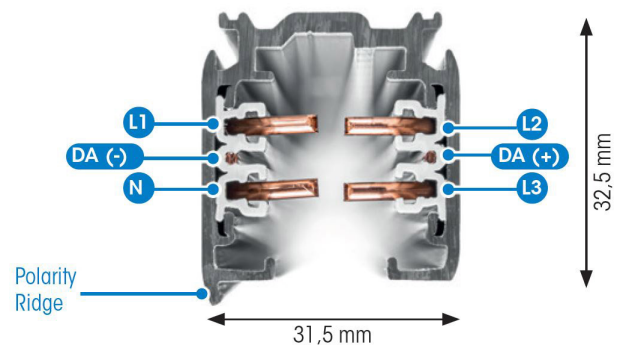

SKENA PULSE INF 3FAS 1M VIT

E7447038

Global Pulse är en infälld 3-Fas skena DALI i strängpressad vitlackerad (RAL 9016) aluminium. Monteras infälld i tak. Monteras på minst 2,2m över golv. Inom område som är avskärmat eller avspärrat för allmänhet, t.ex. skyltfönster kan skenan monteras på lägre höjd, dock minst 50mm från golv vid såväl horisontell som vertikal montering. Elektriska data: 230/400V, 16A, 11,1kVA.

NORDIC ALUMINIUM

Antal grupper/faser	3	Bredd	56 mm
Form	Rektangulär	Längd	1000 mm
Färg	Vit	Skyddsklass	I
Höjd	32.5 mm	Lämplig för infällt montage	Ja
Material	Aluminium		
Elektriska data			
Märkspänning från/till	230...400 V		

Måttitning

Tillbehör/reservdelar

Artnr	Benämning	Typ av tillbehör	Tillbehör	Transparent	Färg	Material
E7447050	ÄNDSTYCKE XTS41-3 VIT	Ändstycke	Ja	Nej	Vit	Plast
E7447092	NÄTANSL. XTSC611-3 VIT DALI				Vit	
E7447095	NÄTANSL. XTSC612-3 VIT DALI				Vit	
E7447098	MITTANSL. XTSNC614-3 VIT DALI	Koppling/kontakt don, rakt			Vit	
E7447101	RAKSKARV XTSC621-3 VIT DALI	Koppling/kontakt don, rakt			Vit	
E7447104	FLEXSKARV XTSC623-3 VIT DALI	Koppling/kontakt don, flexibelt			Vit	
E7447107	L-SKARV XTSNC634-3 VIT DALI	Koppling/kontakt don, L-form			Vit	
E7447110	L-SKARV XTSNC635-3 VIT DALI	Koppling/kontakt don, L-form			Vit	
E7447113	T-SKARV XTSNC636-3 VIT DALI	Koppling/kontakt don, T-form			Vit	
E7447116	T-SKARV XTSNC637-3 VIT DALI	Koppling/kontakt don, T-form			Vit	
E7447119	X-SKARV XTSNC638-3 VIT DALI	Koppling/kontakt don, X-form			Vit	
E7447122	T-SKARV XTSNC639-3 VIT DALI	Koppling/kontakt don, T-form			Vit	
E7447125	T-SKARV XTSNC640-3 VIT DALI	Koppling/kontakt don, T-form			Vit	
E7447142	DEKORKROK STÅL 2MM XTAK11-1					
E7447145	FÄSTE DEKORKROK XTAK142-3 VIT				Vit	
E7447149	ADAPTER JORDAT UTTAG XTSA67S VIT				Vit	
E7447162	ADAPTER 3-F GAC600SET VIT DALI				Vit	
E7447171	BÖJVERKTYG 3-FAS XTSV12					