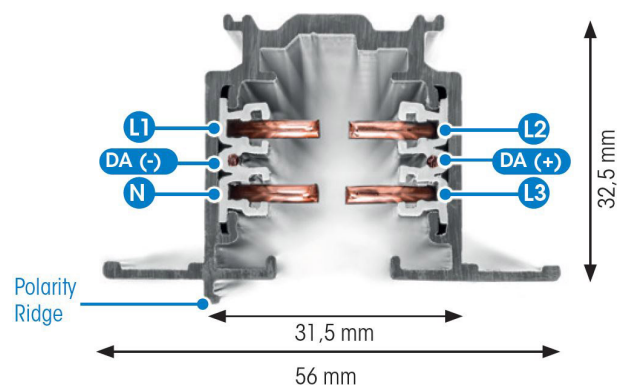

Måttitning