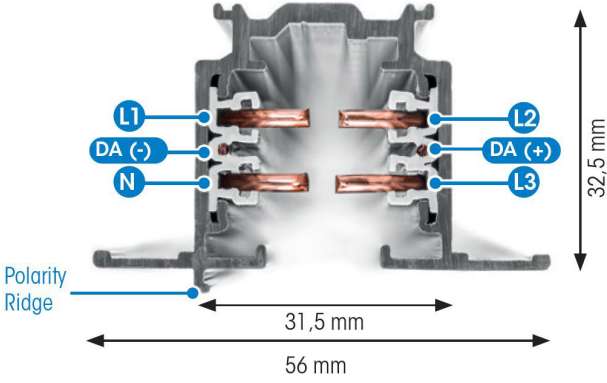

Måttitning