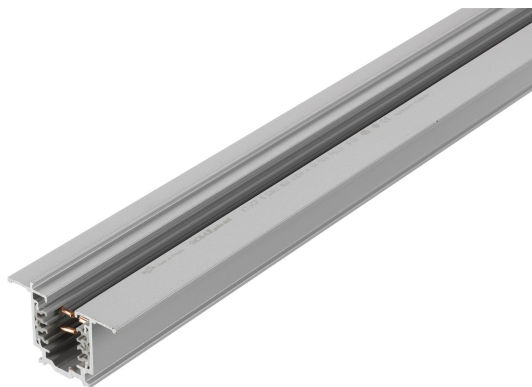

# SKENA PULSE INF 3FAS 2M GRÅ

E7447039

Global Pulse är en infälld 3-Fas skena DALI i strängpressad grålackerad (RAL 7040) aluminium. Monteras infälld i tak. Monteras på minst 2,2m över golv. Inom område som är avskärmat eller avspärrat för allmänhet, t.ex. skyltfönster kan skenan monteras på lägre höjd, dock minst 50mm från golv vid såväl horisontell som vertikal montering. Elektriska data: 230/400V, 16A, 11,1kVA.

NORDIC  ALUMINIUM

Antal grupper/faser	3	Bredd	56 mm
Form	Rektangulär	Längd	2000 mm
Färg	Grå	Skyddsklass	I
Höjd	32.5 mm	Lämplig för infällt montage	Ja
Material	Aluminium		
<b>Elektriska data</b>			
Märkspänning från/till	230...400 V		