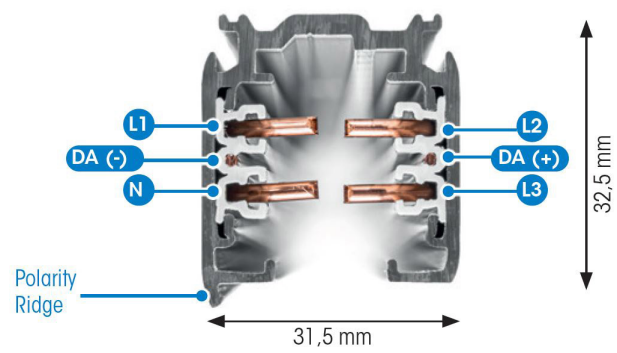

Måttitning