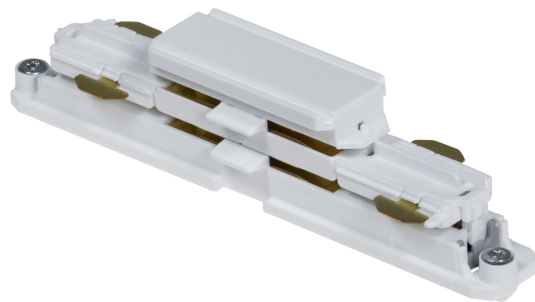

# RAKSKARV XTSC621-3 VIT DALI

E7447101

Rak skarv DALI till Pulse skenor. Passar både infällda och utanpåliggande skenor.

NORDIC ALUMINIUM

Färg	Vit	Typ av tillbehör/reservdel	Koppling/Kontaktton, rakt
Reservdel	Nej		
Tillbehör	Ja		