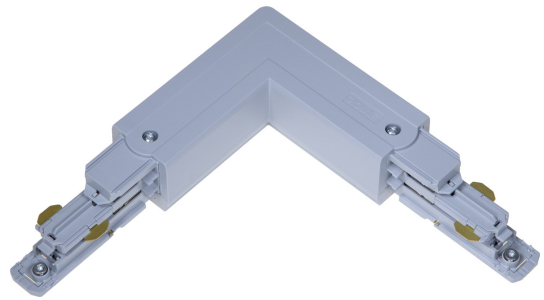

L-SKARV XTSNC634-1 GRÅ DALI

E7447105

L-skarv DALI med möjlighet till spänningsmatning till Pulse skenor. Passar både infällda och utanpåliggande skenor.

NORDIC ALUMINIUM

Färg	Grå	Typ av tillbehör/reservdel	Koppling/Kontaktdon, L-form
Reservdel	Nej		
Tillbehör	Ja		