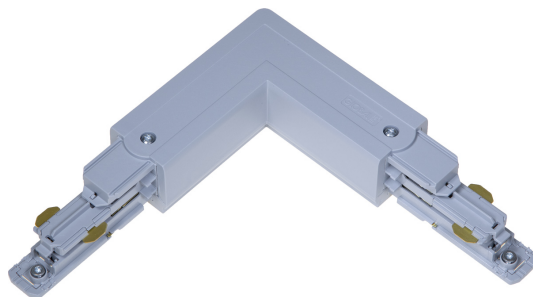

L-SKARV XTSNC635-1 GRÅ DALI

E7447108

L-skarv DALI med möjlighet till spänningsmatning till Pulse skenor. Passar både infällda och utanpåliggande skenor.

NORDIC ALUMINIUM

Färg	Grå
Typ av tillbehör	Koppling/kontaktdon, L-form