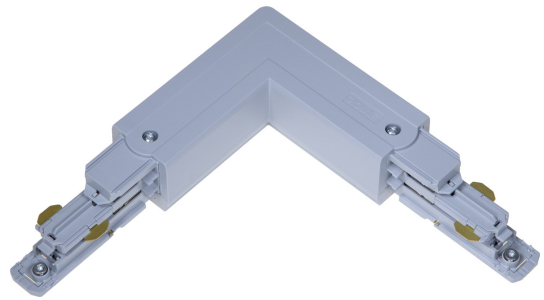

# L-SKARV XTSNC635-1 GRÅ DALI

E7447108

L-skarv DALI med möjlighet till spänningsmatning till Pulse skenor. Passar både infällda och utanpåliggande skenor.

NORDIC ALUMINIUM

| Färg      | Grå | Typ av tillbehör/reservdel | Koppling/Kontaktton,<br>L-form |
|-----------|-----|----------------------------|--------------------------------|
| Reservdel | Nej |                            |                                |
| Tillbehör | Ja  |                            |                                |