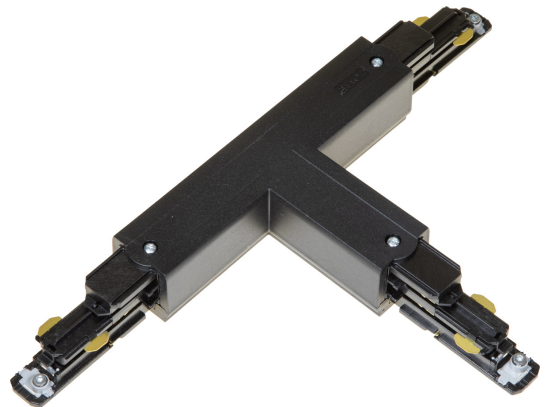

T-SKARV XTSNC636-2 SVART DALI

E7447112

T-skarv DALI med möjlighet till spänningsmatning till Pulse skenor. Passar både infällda och utanpåliggande skenor.

NORDIC  ALUMINIUM

Färg	Svart	Typ av tillbehör/reservdel	Koppling/Kontaktdon, T-form
Reservdel	Nej		
Tillbehör	Ja		