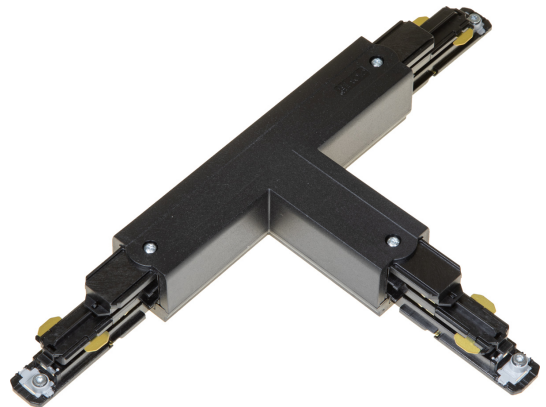

# T-SKARV XTSNC636-2 SVART DALI

E7447112

T-skarp DALI med möjlighet till spänningsmatning till Pulse skenor. Passar både infällda och utanpåliggande skenor.

NORDIC ALUMINIUM

Färg	Svart
Typ av tillbehör	Koppling/kontaktidon, T-form