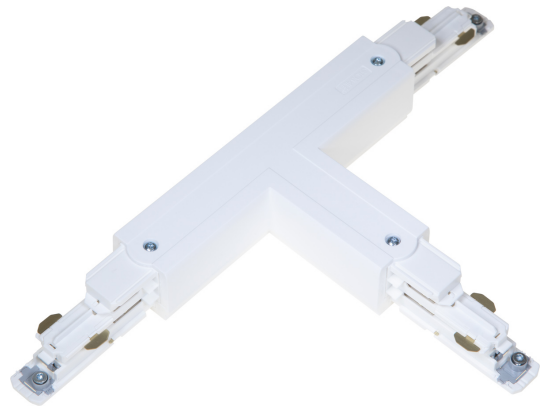

# T-SKARV XTSNC636-3 VIT DALI

E7447113

T-skärv DALI med möjlighet till spänningsmatning till Pulse skenor. Passar både infällda och utanpåliggande skenor.

NORDIC ALUMINIUM

Färg	Vit
Typ av tillbehör	Koppling/kontaktdon, T-form