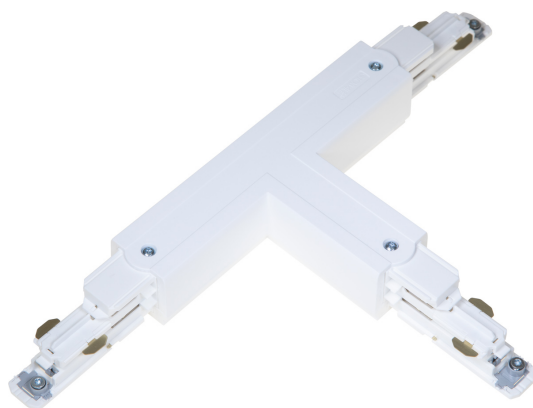

T-SKARV XTSNC636-3 VIT DALI

E7447113

T-skarp DALI med möjlighet till spänningsmatning till Pulse skenor. Passar både infällda och utanpåliggande skenor.

NORDIC ALUMINIUM

Färg	Vit	Typ av tillbehör/reservdel	Koppling/Kontaktton, T-form
Reservdel	Nej		
Tillbehör	Ja		