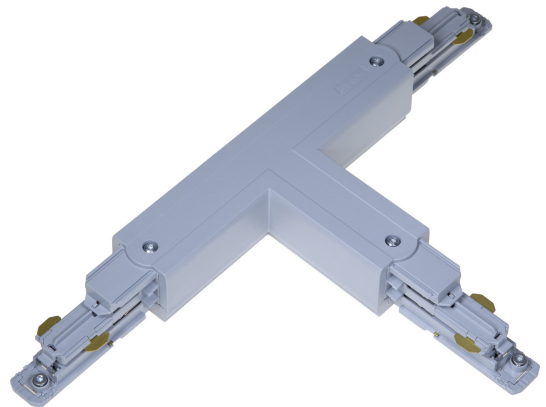

# T-SKARV XTSNC637-1 GRÅ DALI

E7447114

T-skarp DALI med möjlighet till spänningsmatning till Pulse skenor. Passar både infällda och utanpåliggande skenor.

NORDIC  ALUMINIUM

Färg	Grå	Typ av tillbehör/reservdel	Koppling/Kontaktdon, T-form
Reservdel	Nej		
Tillbehör	Ja		