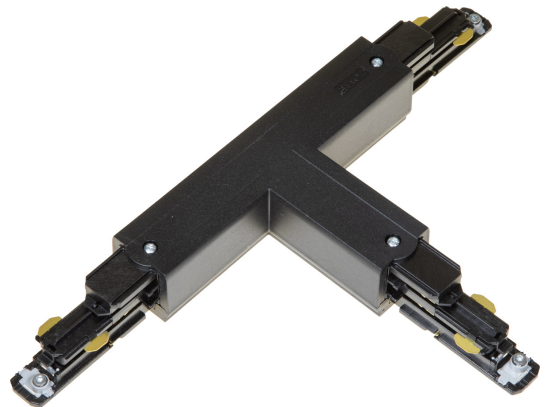

T-SKARV XTSNC637-2 SVART DALI

E7447115

T-skarp DALI med möjlighet till spänningsmatning till Pulse skenor. Passar både infällda och utanpåliggande skenor.

NORDIC  ALUMINIUM

Färg	Svart	Typ av tillbehör/reservdel	Koppling/Kontaktton, T-form
Reservdel	Nej		
Tillbehör	Ja		