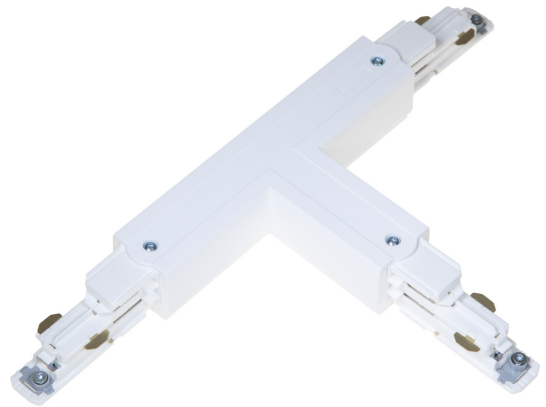

# T-SKARV XTSNC637-3 VIT DALI

E7447116

T-skarv DALI med möjlighet till spänningsmatning till Pulse skenor. Passar både infällda och utanpåliggande skenor.

NORDIC ALUMINIUM

Färg	Vit	Typ av tillbehör/reservdel	Koppling/Kontaktdon, T-form
Reservdel	Nej		
Tillbehör	Ja		