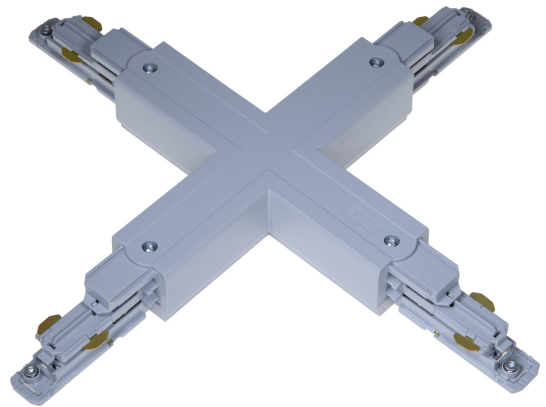

X-SKARV XTSNC638-1 GRÅ DALI

E7447117

X-skärv DALI med möjlighet till spänningsmatning till Pulse skenor. Passar både infällda och utanpåliggande skenor.

NORDIC  ALUMINIUM

Färg	Grå	Typ av tillbehör/reservdel	Koppling/Kontaktdon, X-form
Reservdel	Nej		
Tillbehör	Ja		