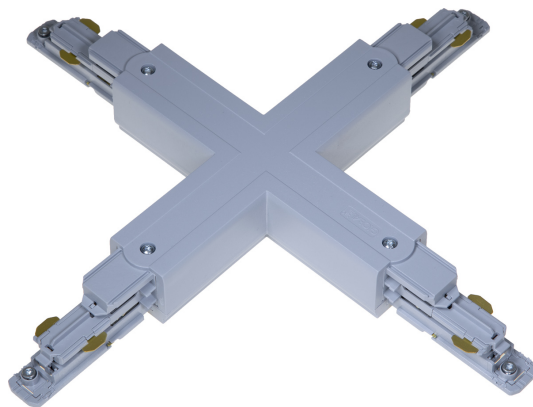

X-SKARV XTSNC638-1 GRÅ DALI

E7447117

X-skarv DALI med möjlighet till spänningsmatning till Pulse skenor. Passar både infällda och utanpåliggande skenor.

NORDIC ALUMINIUM

Färg	Grå
Typ av tillbehör	Koppling/kontaktdon X-form