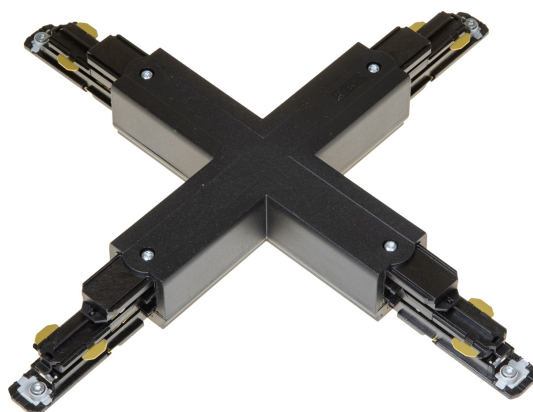

X-SKARV XTSNC638-2 SVART DALI

E7447118

X-skärv DALI med möjlighet till spänningsmatning till Pulse skenor. Passar både infällda och utanpåliggande skenor.

NORDIC ALUMINIUM

Färg	Svart
Typ av tillbehör	Koppling/kontakt X-form