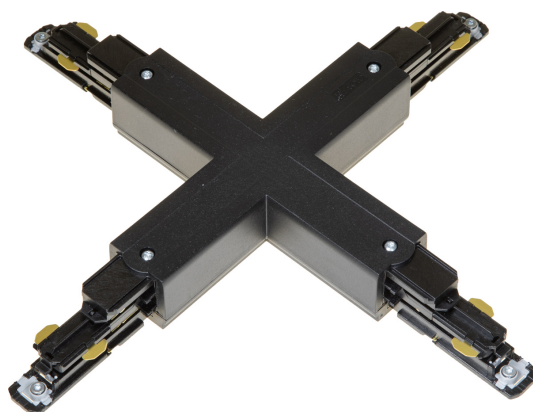

X-SKARV XTSNC638-2 SVART DALI

E7447118

X-skarv DALI med möjlighet till spänningsmatning till Pulse skenor. Passar både infällda och utanpåliggande skenor.

NORDIC ALUMINIUM

Färg	Svart	Typ av tillbehör/reservdel	Koppling/Kontaktdon, X-form
Reservdel	Nej		
Tillbehör	Ja		