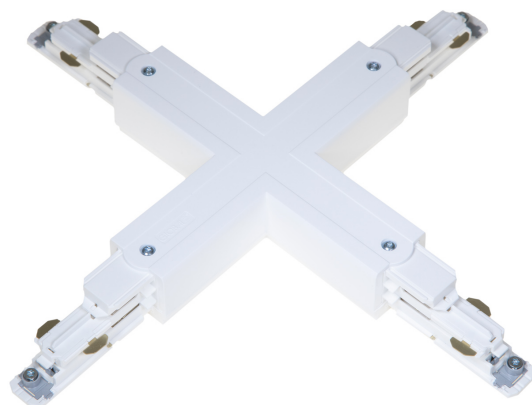

X-SKARV XTSNC638-3 VIT DALI

E7447119

X-skärv DALI med möjlighet till spänningsmatning till Pulse skenor. Passar både infällda och utanpåliggande skenor.

NORDIC ALUMINIUM

Färg	Vit	Typ av tillbehör/reservdel	Koppling/Kontaktdon, X-form
Reservdel	Nej		
Tillbehör	Ja		